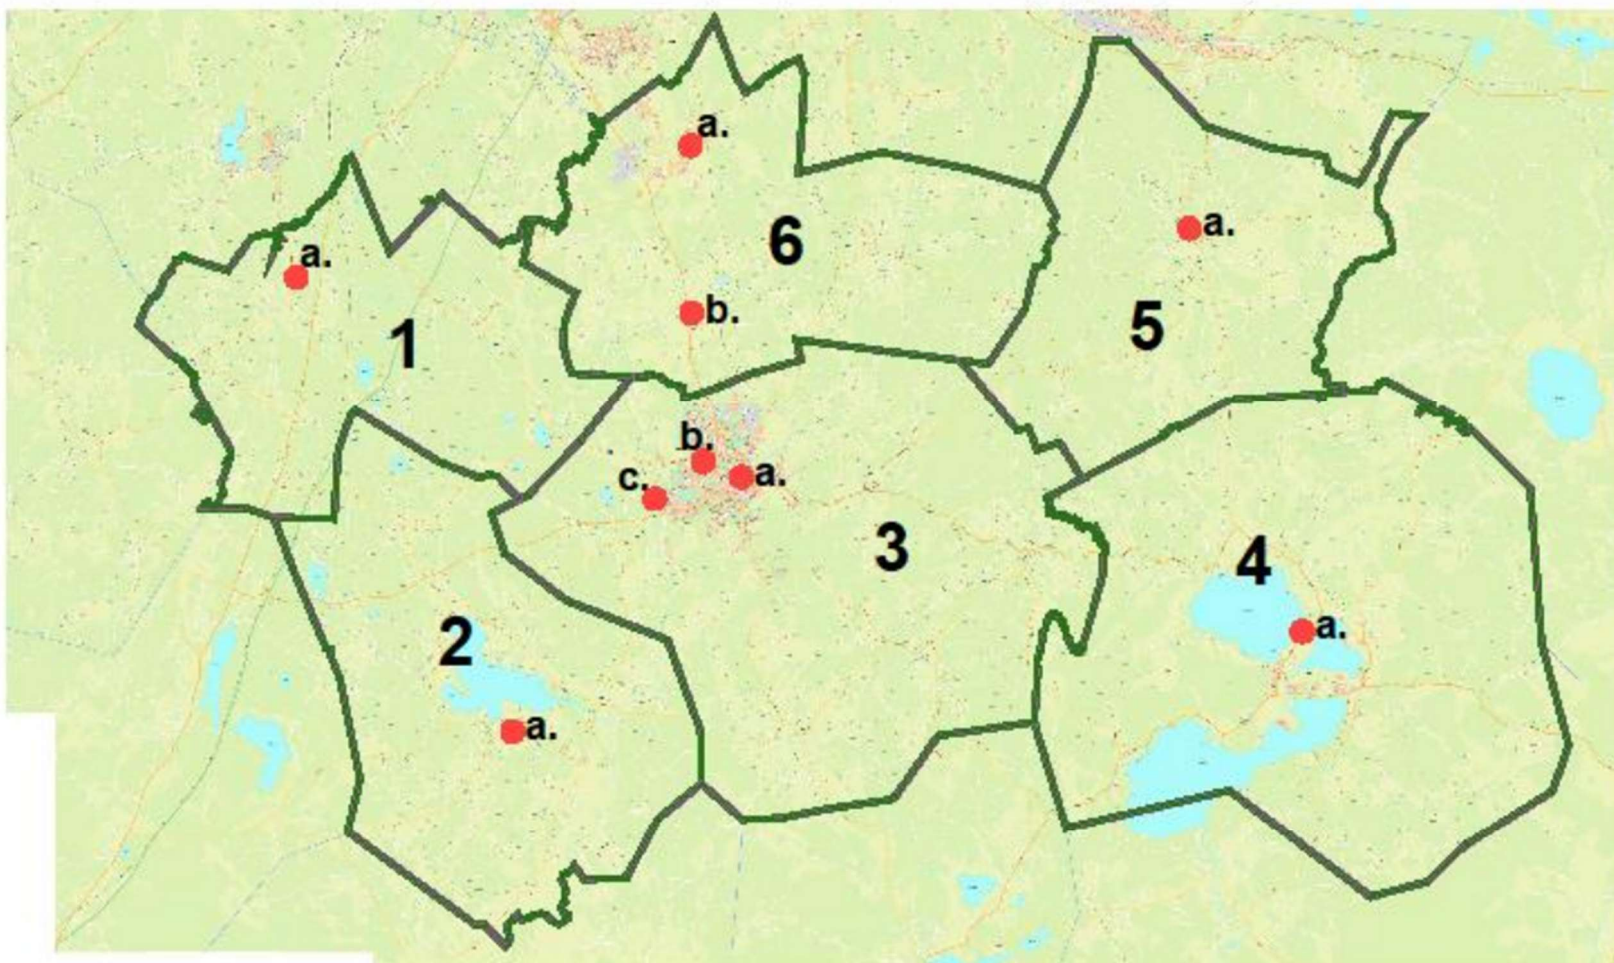

LIITE 2. / Lähikoulualueet 2023-2024

Orimattilan kaupunki muodostaa yhden oppilaaksiottoalueen. Perusopetuslain (POL 6 §) mukaisesti oppilaalle osoitetaan lähikoulu. Lähikoulu ei välttämättä ole lähin koulu. Koulunsa aloittavien opetusryhmien koot ovat väestörekisterikeskuksesta 30.11.2022 saatujen tietojen mukaisesti lähikoululle sijoitettujen oppilaiden määriä. Luokkamuotoiseen erityisopetukseen siirtyvät oppilaat ja mahdolliset toissijaiset koulupaikkahakemukset muuttavat vielä lopullisia lopullisia ryhmäkokoja. Lukuvuoden 2023-2024 lähikoulualueet ja lähikoulut ovat seuraavat:

1. Luhtikylän lähikoulualue
 - a. Luhtikylän koulu 3 oppilasta (yhdysluokka)

2. Järvikunnan lähikoulualue
 - a. Järvikunnan koulu 13 oppilasta (yhdysluokka)

3. Keskustan lähikoulualue
 - a. Jokivarsi 49 oppilasta
 - b. Myllylä 36 oppilasta
 - c. Tönnö 19 oppilasta

4. Artjärven lähikoulualue
 - a. Vuorenmäen koulu 7 oppilasta (yhdysluokka)

5. Kuivannon lähikoulualue
 - a. Kuivannon koulu 7 oppilasta (yhdysluokka)

6. Heinämaan, Pennalan ja Virenojan lähikoulualue
 - a. Pennalan koulu 25 oppilasta
 - b. Virenojan koulu 17 oppilasta

Lukuvuonna 2023-2024 lähikoulualueilla oppilaan koulupaikka määräytyy sivistysvaliokunnan määrittelemien oppilaaksiottokriteerien mukaisesti.

Liite Kartta lähikoulualueista

ORIMATTILAN LÄHIKOULUALUEET

1. LUHTIKYLÄN LÄHIKOULUALUE