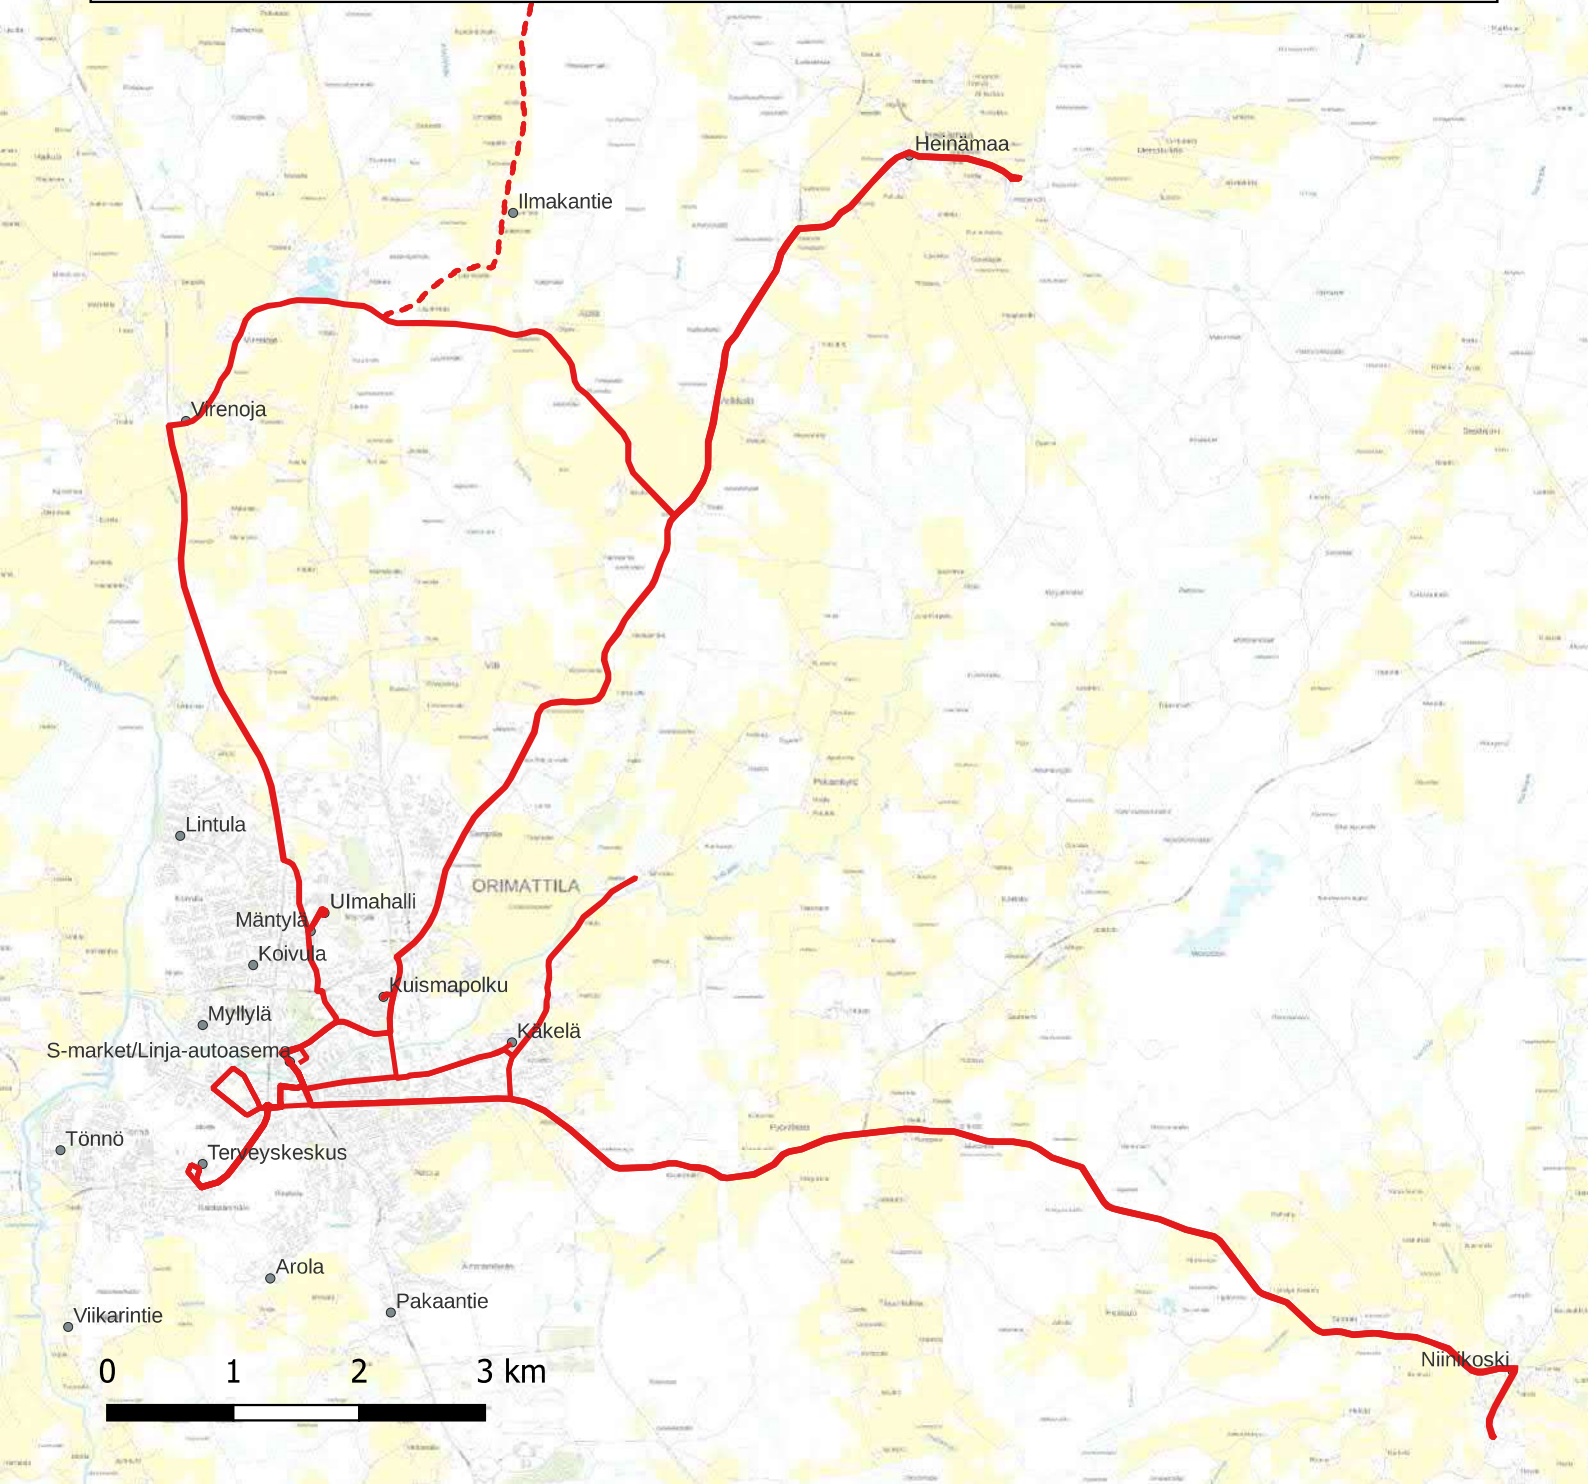

Terveyskeskus – Käkelä

Tönnö – Arola – Pakaantie – (Myllylä – Mäntylä – Koivula – Lintula – Järvikylä)

0 500 1 000 1 500 m

Arola – Mallusjärvi - Viljaniemi –Järvikylä - Luhtikylä – (Myllylä – Mäntylä – Koivula – Lintula)