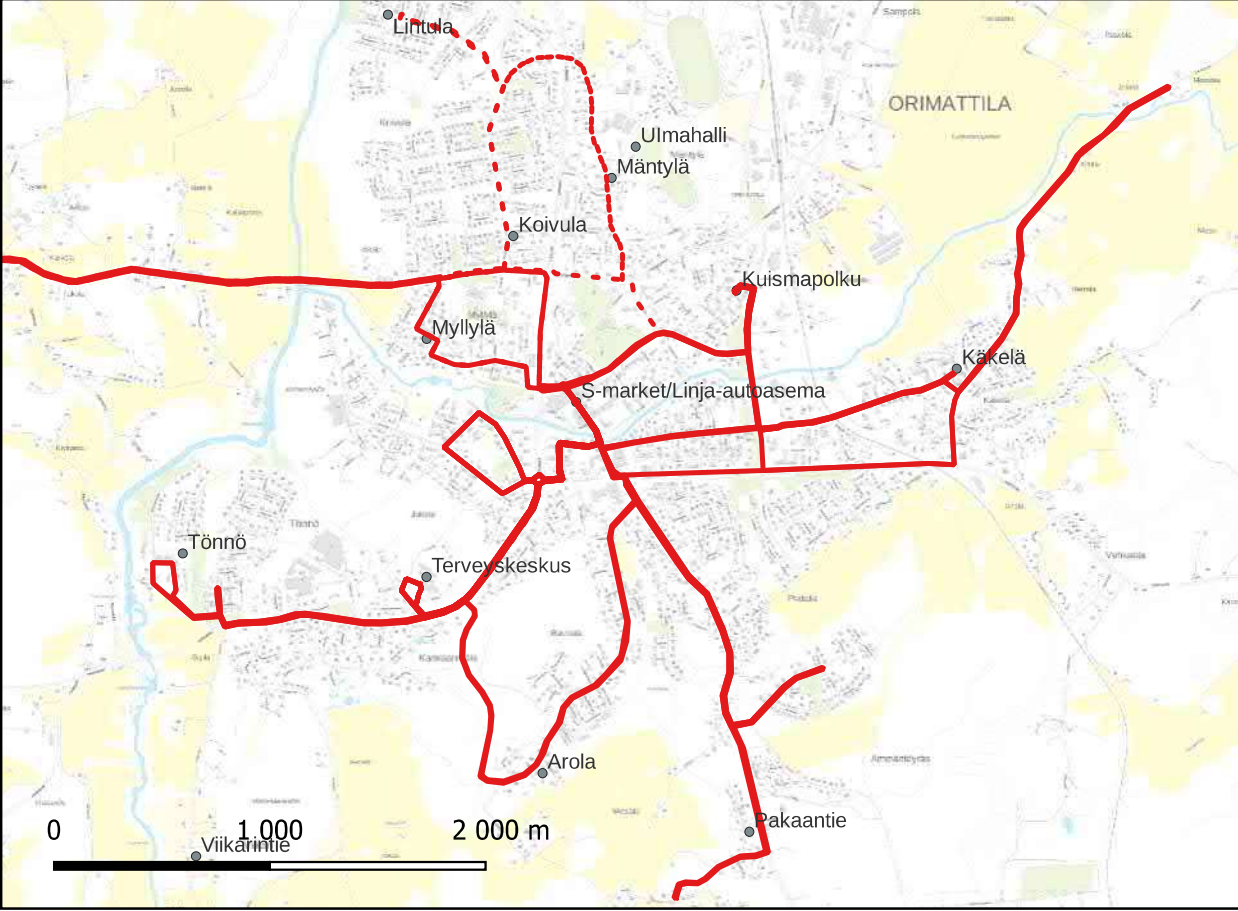

MAANANTAI

Terveyskeskus – Käkelä

Tönnö – Arola – Pakaantie – (Myllylä – Mäntylä – Koivula – Lintula – Järvikylä)