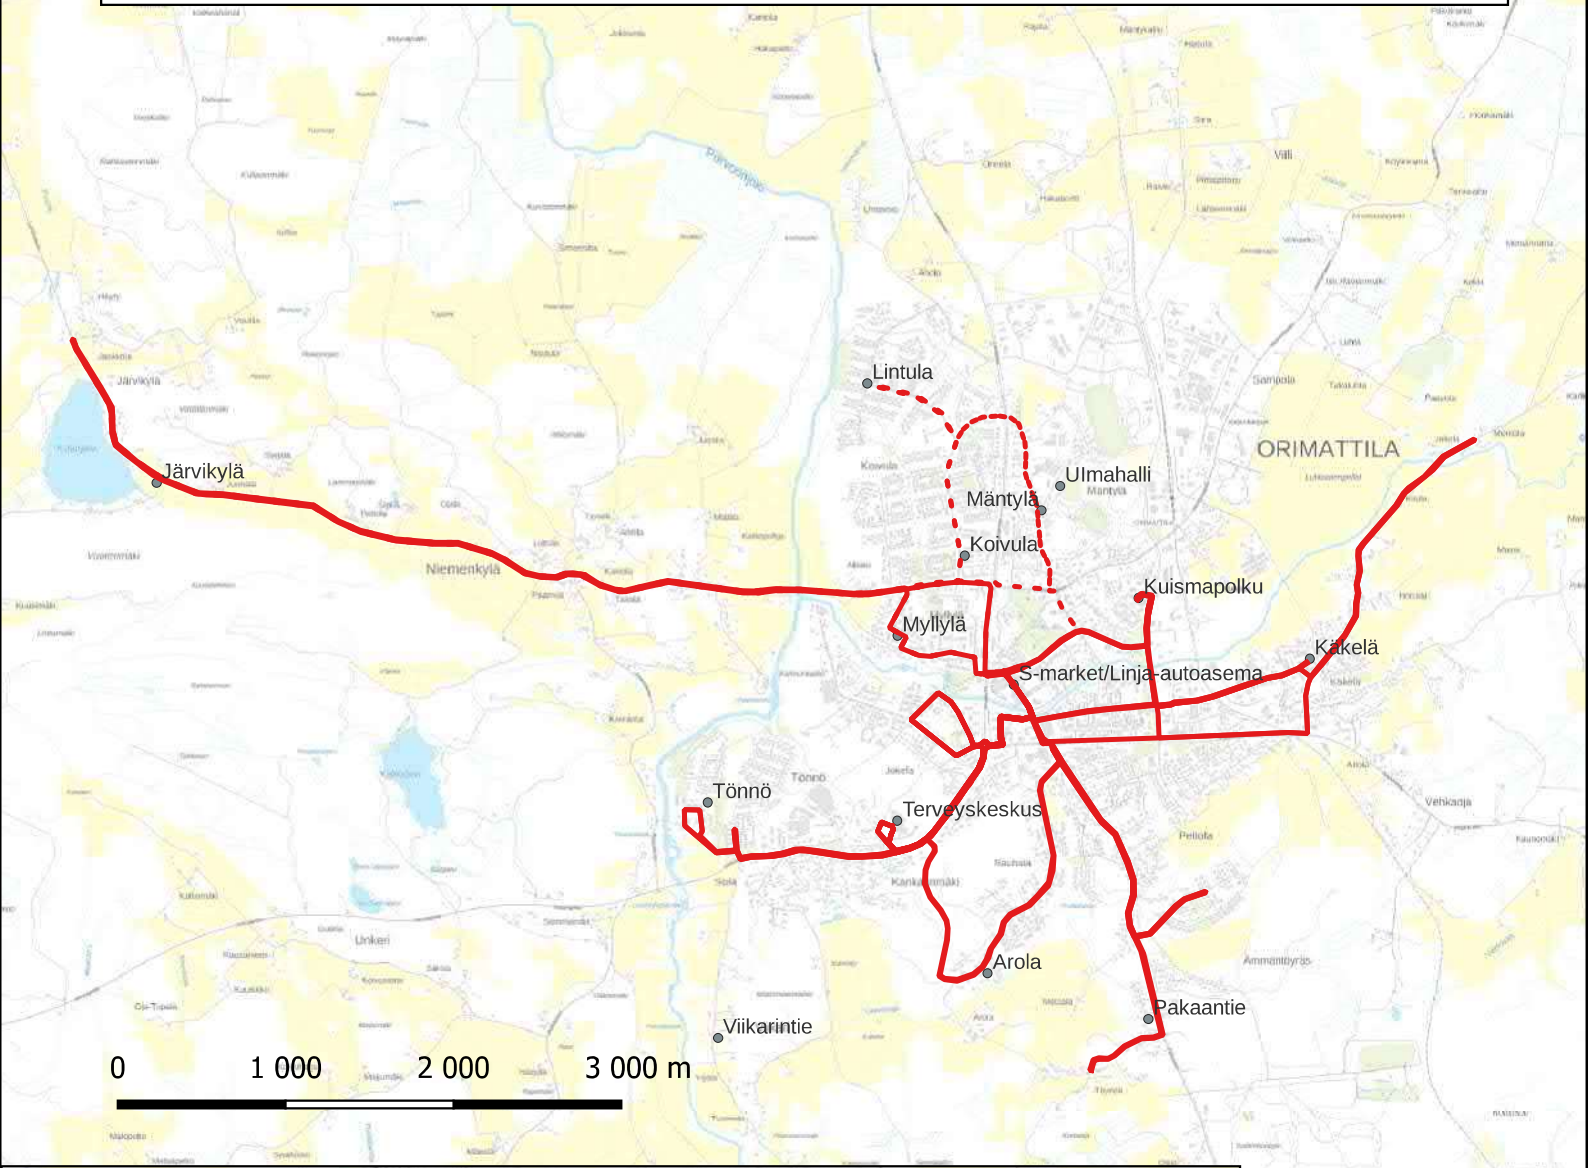

MAANANTAI

Terveyskeskus – Käkelä

Tönnö – Arola – Pakaantie – (Myllylä – Mäntylä – Koivula – Lintula – Järvikylä)