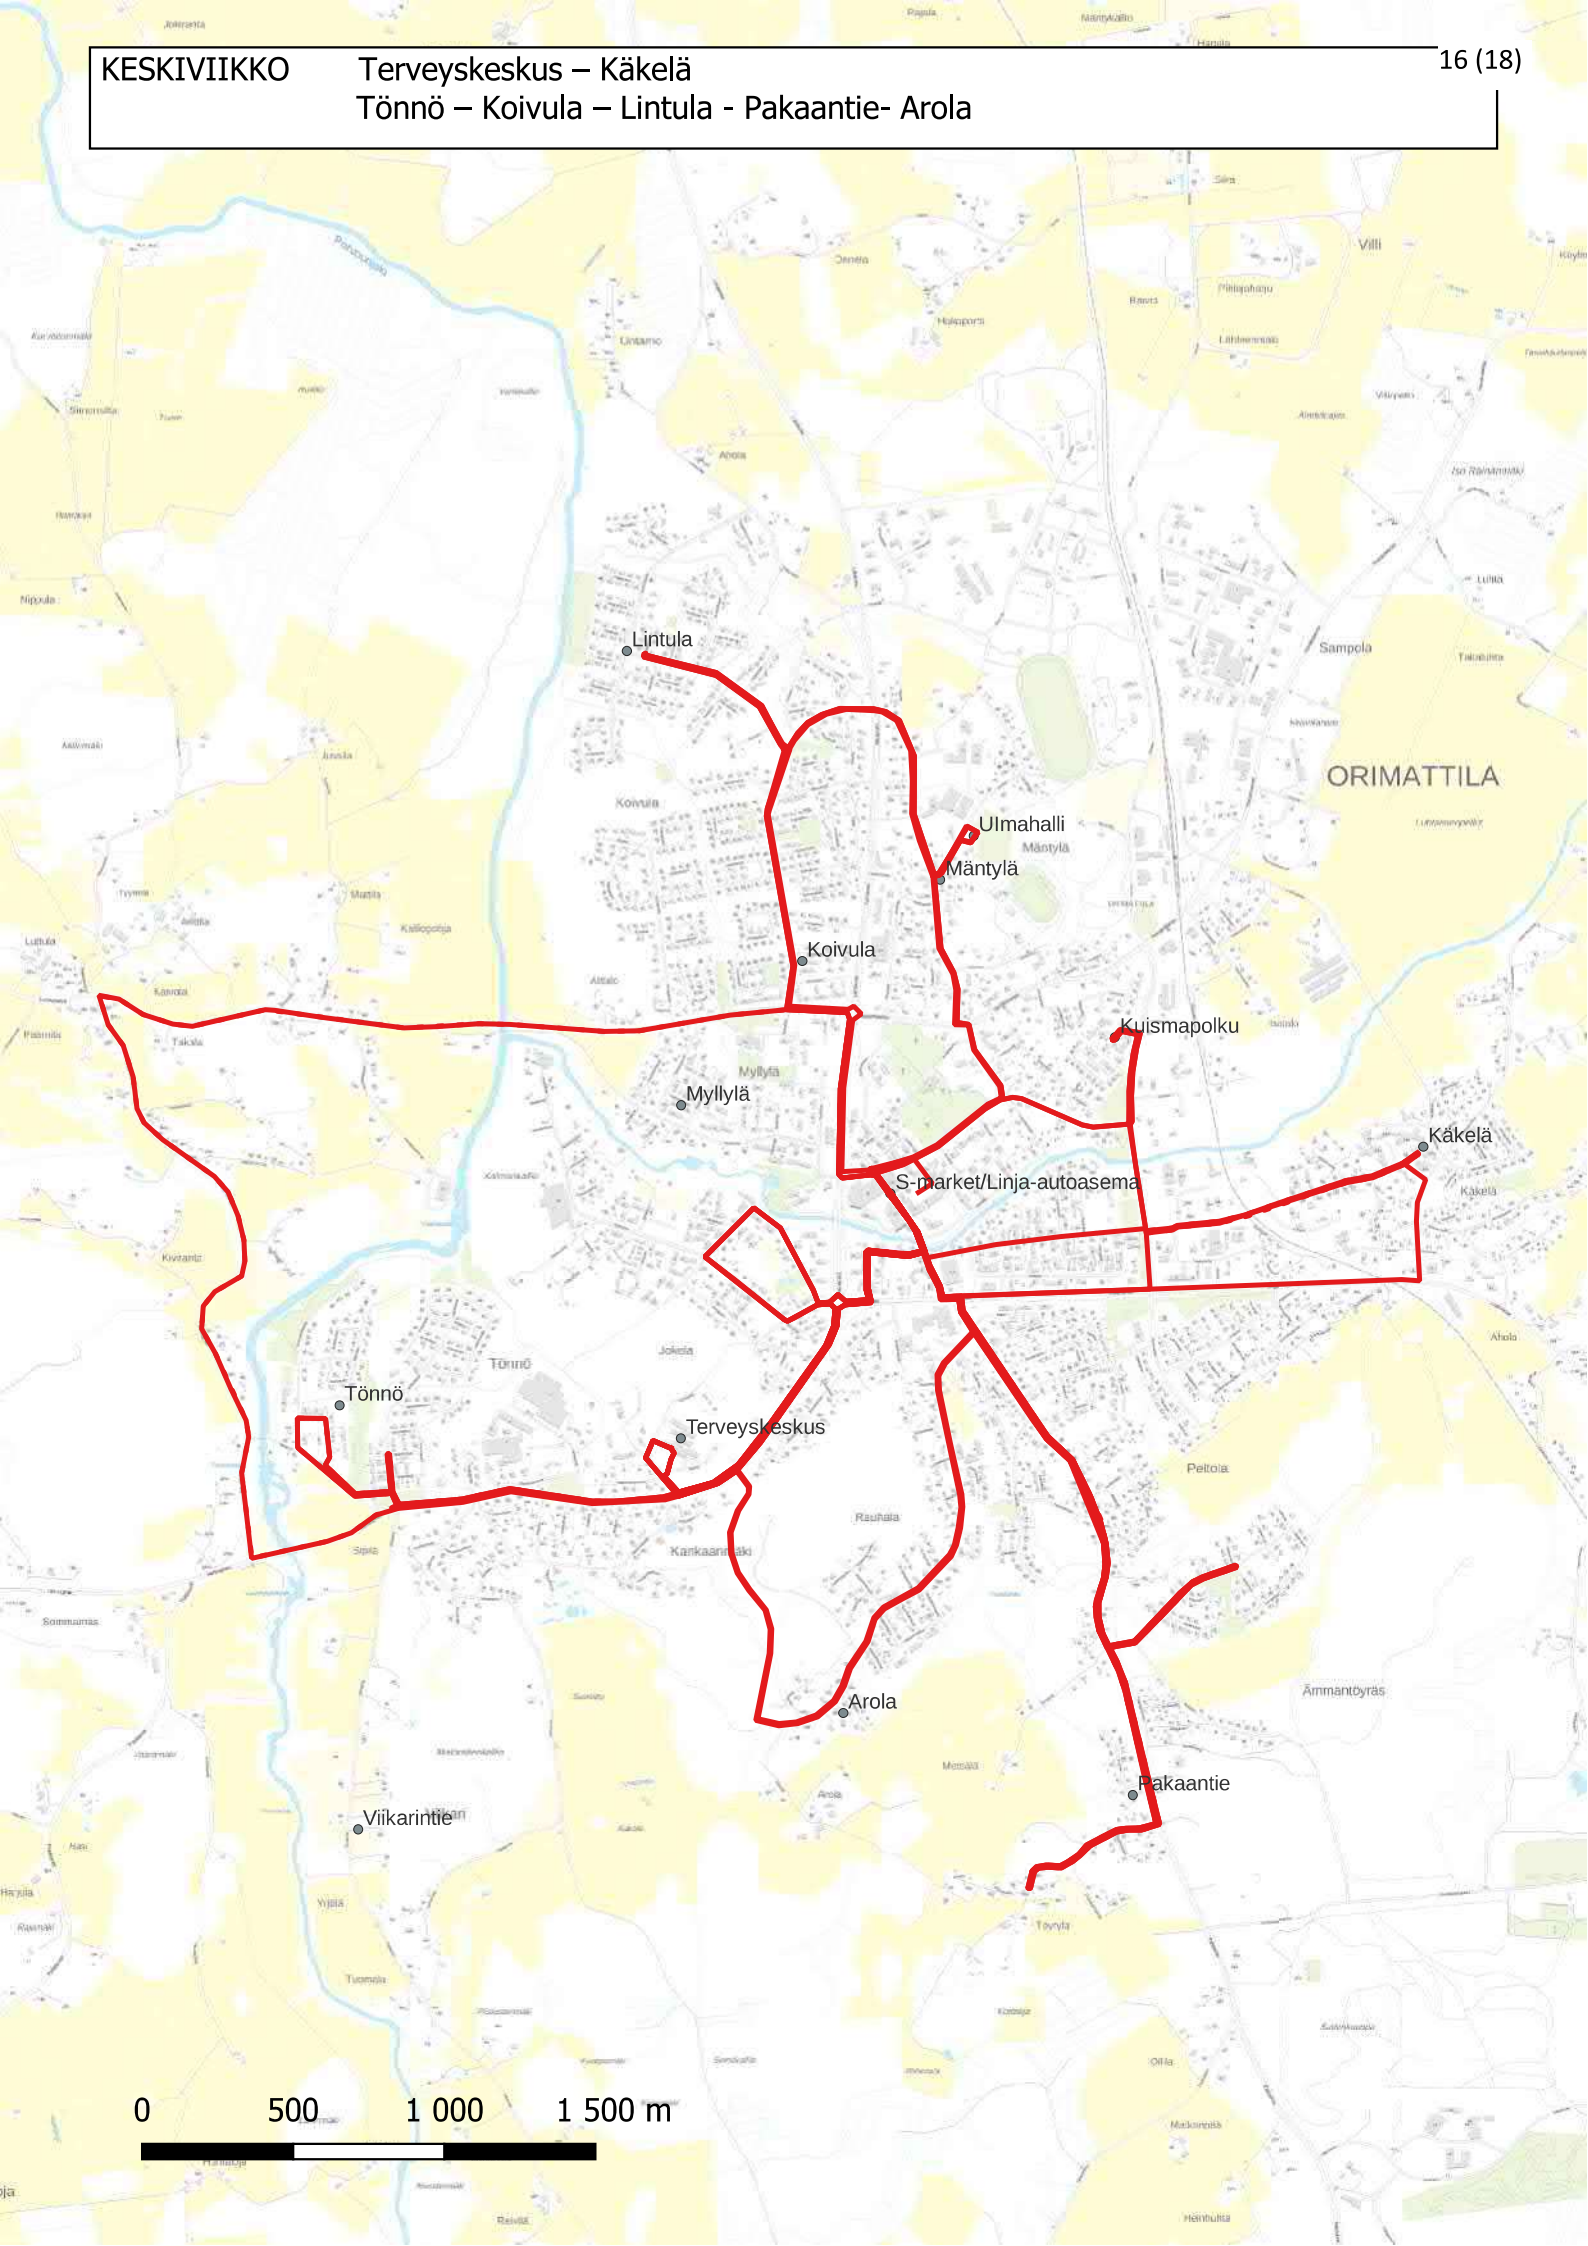

0 500 1 000 1 500 m