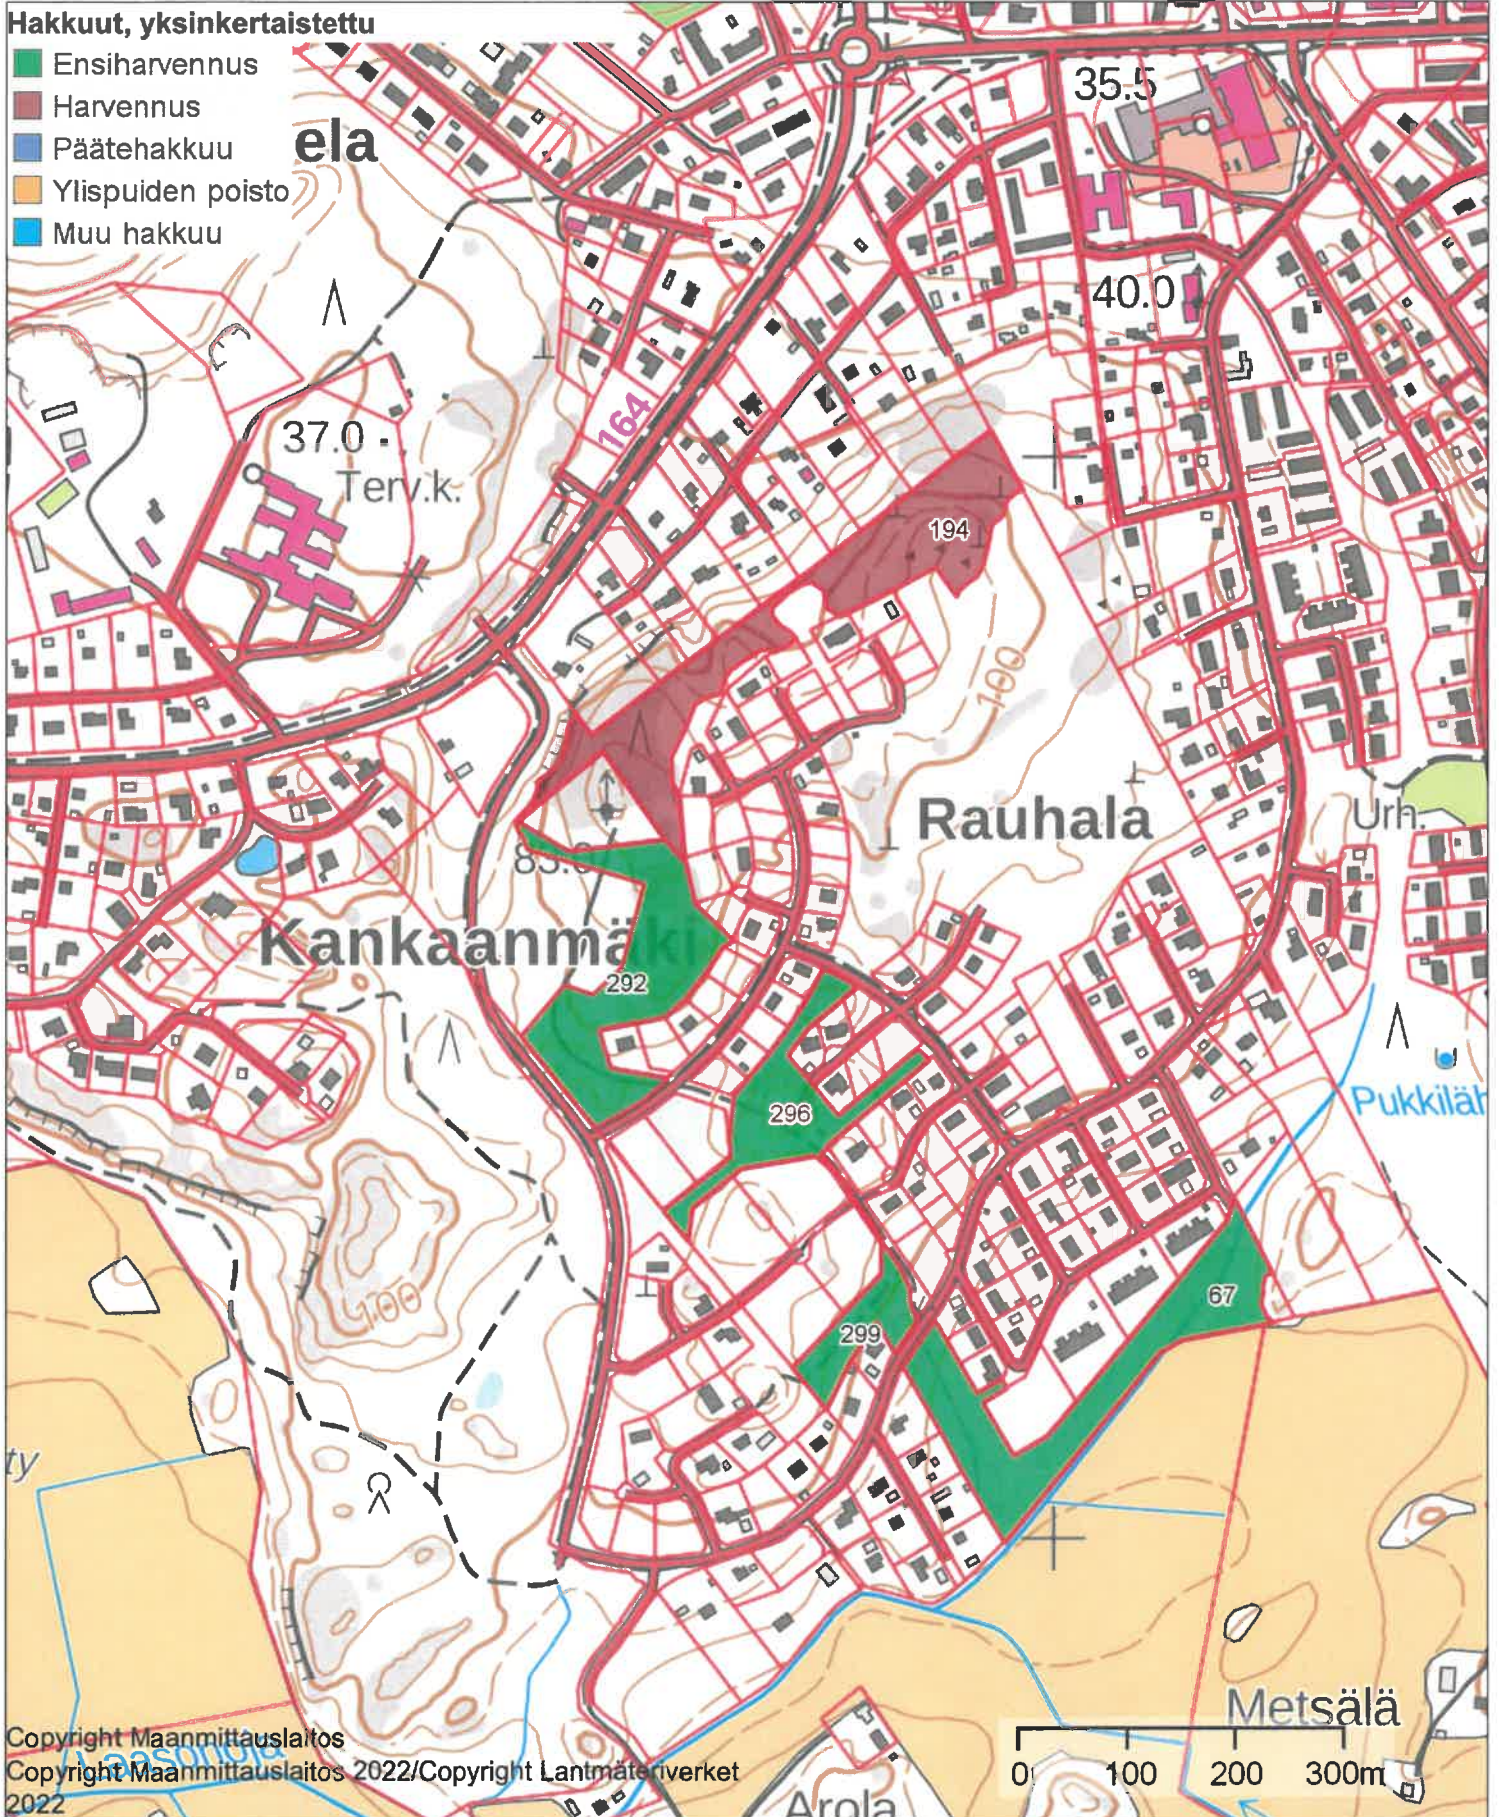

HAKKUUT

1:7000

Kiinteistö: METSÄRINNE 560-416-2-620,
METSÄLÄN LAIDUNALUE 560-416-2-116,
ALHO 560-418-3-210
Omistaja: ORIMATTILAN KAUPUNKI

Koordinaatisto

ETRS-TM35FIN

Keskipiste

(430717, 6740579)

Tulostettu

12.6.2023

Hakkuut, yksinkertaistettu

- Ensiharvennus
- Harvennus
- Päätehakkuu
- Ylispuiden poisto
- Muu hakkuu

560-416-2-116 Metsälän laidunalue
560-416-2-620 Metsärinne

Hakkuutavat kuvioittain

Kuvio	Kiinteistönumero	Hakkuutapa	Korjuukelpoisuus	Ala ha	Keskijäreys dm ³	Puusto m ³ /ha	Kertymä m ³ /ha	Metsäk. matka m
67	560-416-2-116	Ensiharvennus	Talvi	2,3	70,0	94,6	48,0	130,0
Yleiskaava, hyväksytty								
194	560-416-2-620	Kunnostushakkuu	Normaali kesä	2,9	200,0	158,5	40,0	200,0
VL Lähivirkistysalue, Yleiskaava, hyväksytty, Lohkare/lohkareita, Kallioalueita								
292	560-416-2-620	Ensiharvennus	Normaali kesä	2,1	45,0	122,0	54,0	150,0
VL Lähivirkistysalue, Eri-ikäinen metsä, Yleiskaava, hyväksytty, Kallioalueita								
296	560-416-2-620	Ensiharvennus	Normaali kesä	1,3	75,0	147,9	65,0	80,0
VL Lähivirkistysalue, Yleiskaava, hyväksytty								
299	560-416-2-620	Ensiharvennus	Normaali kesä	0,6	150,0	204,9	90,0	70,0
VL Lähivirkistysalue, Yleiskaava, hyväksytty								