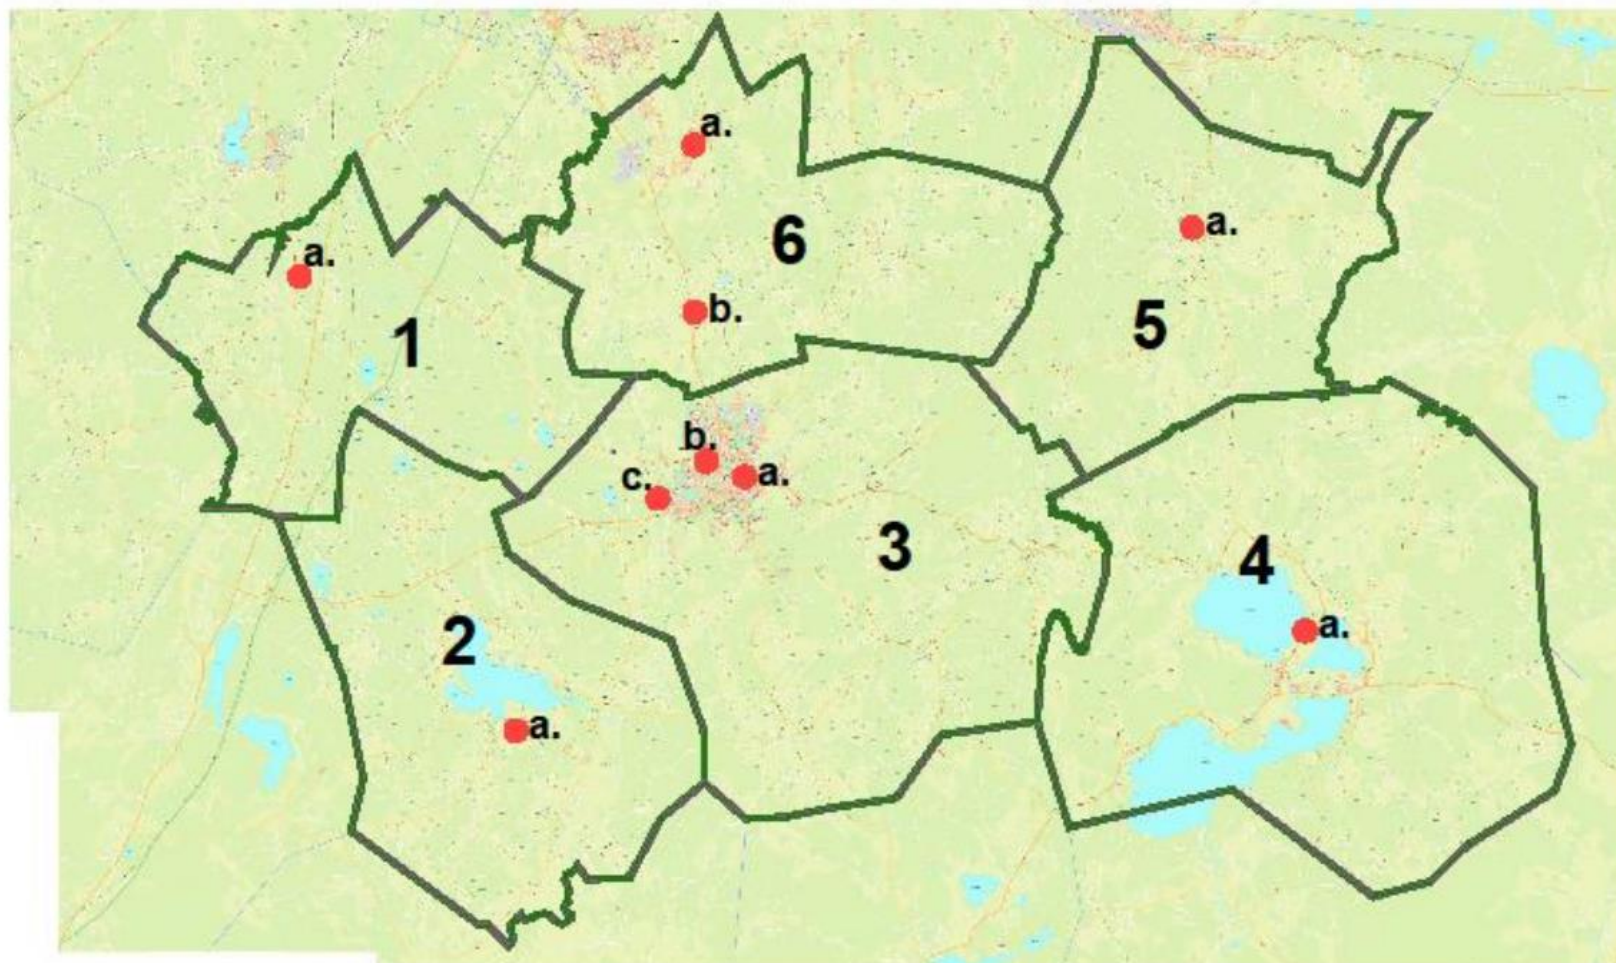

LIITE 2 Lähikoulualueet 2024-2025

Orimattilan kaupunki muodostaa yhden oppilaaksiottoalueen. Perusopetuslain (POL 6 §) mukaisesti oppilaalle osoitetaan lähikoulu. Lähikoulu ei välttämättä ole lähin koulu. Koulunsa aloittavien opetusryhmien koot ovat väestörekisterikeskuksesta 30.10.2023 saatujen tietojen mukaisesti lähikoululle sijoitettujen oppilaiden määrä. Keskustan lähikoulualueella oppilasryhmät on tasattu sisarperusteella tai aikaisemman oppilaaksioton osoiteperusteisen sijoittelun perusteella Jokivarren, Myllylän ja Tönnön kouluihin. Luokkamuotoiseen erityisopetukseen siirtyvät oppilaat ja mahdolliset toissijaiset koulupaikkahakemukset muuttavat vielä lopullisia ryhmäkokoja keväällä 2024. Lukuvuoden 2024-2025 lähikoulualueet ja lähikoulut ovat seuraavat:

1. Luhtikylän lähikoulualue
 - a. Luhtikylän koulu 7 oppilasta (yhdyksluokka)

2. Järvikunnan lähikoulualue
 - a. Järvikunnan koulu 8 oppilasta (yhdyksluokka)

3. Keskustan lähikoulualue
 - a. Jokivarren koulu 40 oppilasta
 - b. Myllylän koulu 31 oppilasta
 - c. Tönnön koulu 18 oppilasta

4. Artjärven lähikoulualue
 - a. Vuorenmäen koulu 9 oppilasta (yhdyksluokka)

5. Kuivannon lähikoulualue
 - a. Kuivannon koulu 5 oppilasta (yhdyksluokka)

6. Heinämaan, Pennalan ja Virenojan lähikoulualue
 - a. Pennalan koulu 21 oppilasta
 - b. Virenojan koulu 9 oppilasta

Yhteensä 148 oppilasta.

ORIMATTILAN LÄHIKOULUALUEET

1. LUHTIKYLÄN LÄHIKOULUALUE

a. Luhtikylän koulu

2. JÄRVIKUNNAN LÄHIKOULUALUE

a. Järvikunnan koulu

3. KESKUSTAN LÄHIKOULUALUE

a. Jokivarren koulu