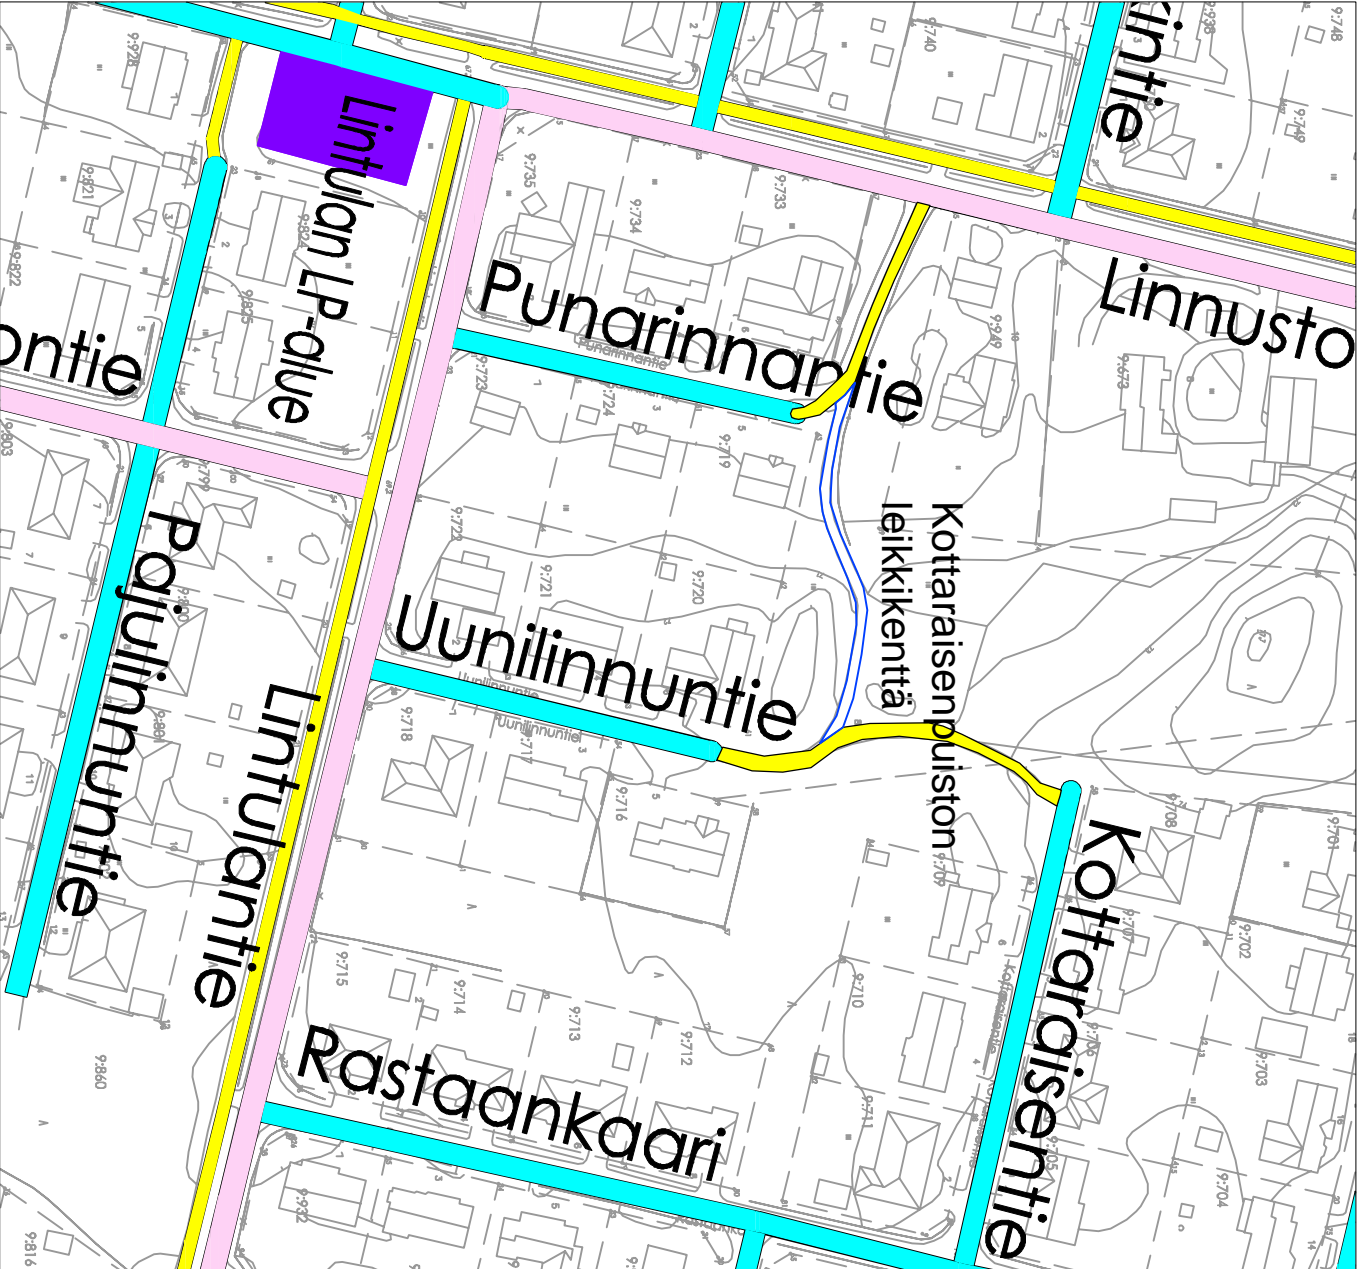

Liite Kartta Kottaraisenpuiston kevyen liikenteen väylän kunnossapidon muutoksesta

Kottaraisenpuiston leikkikentän (Lintula) kevyen liikenteen väylän kunnossapitoluokan muutos

Leikkikentän ja mäenlaskumäen välinen kevyen liikenteen väylä muutetaan kunnossapitoluokkaan C (ei talvikunnossapittoa).