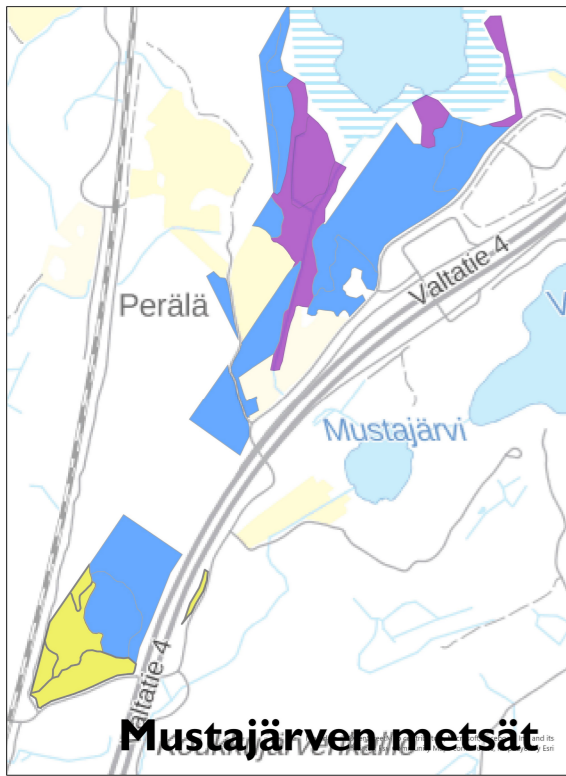

ORIMATTILA

Orimattilan kaupungin metsät - Orimattilan keskustan metsäalueet

Metsäluokka

- M1 - Arvometsä
- M2 - Lähimetsä
- M3 - Ulkoilu- ja virkistysmetsä
- M4 - Suojametsä
- M5 - Talousmetsä

Artjärven metsät

Orimattilan kaupungin metsät - keskustan ulkopuoliset metsäalueet

- Metsäluokka
- M1 - Arvometsä
 - M2 - Lähimetsä
 - M3 - Ulkoilu- ja virkistysmetsä
 - M4 - Suojametsä
 - M5 - Talousmetsä
 - maski_ulko