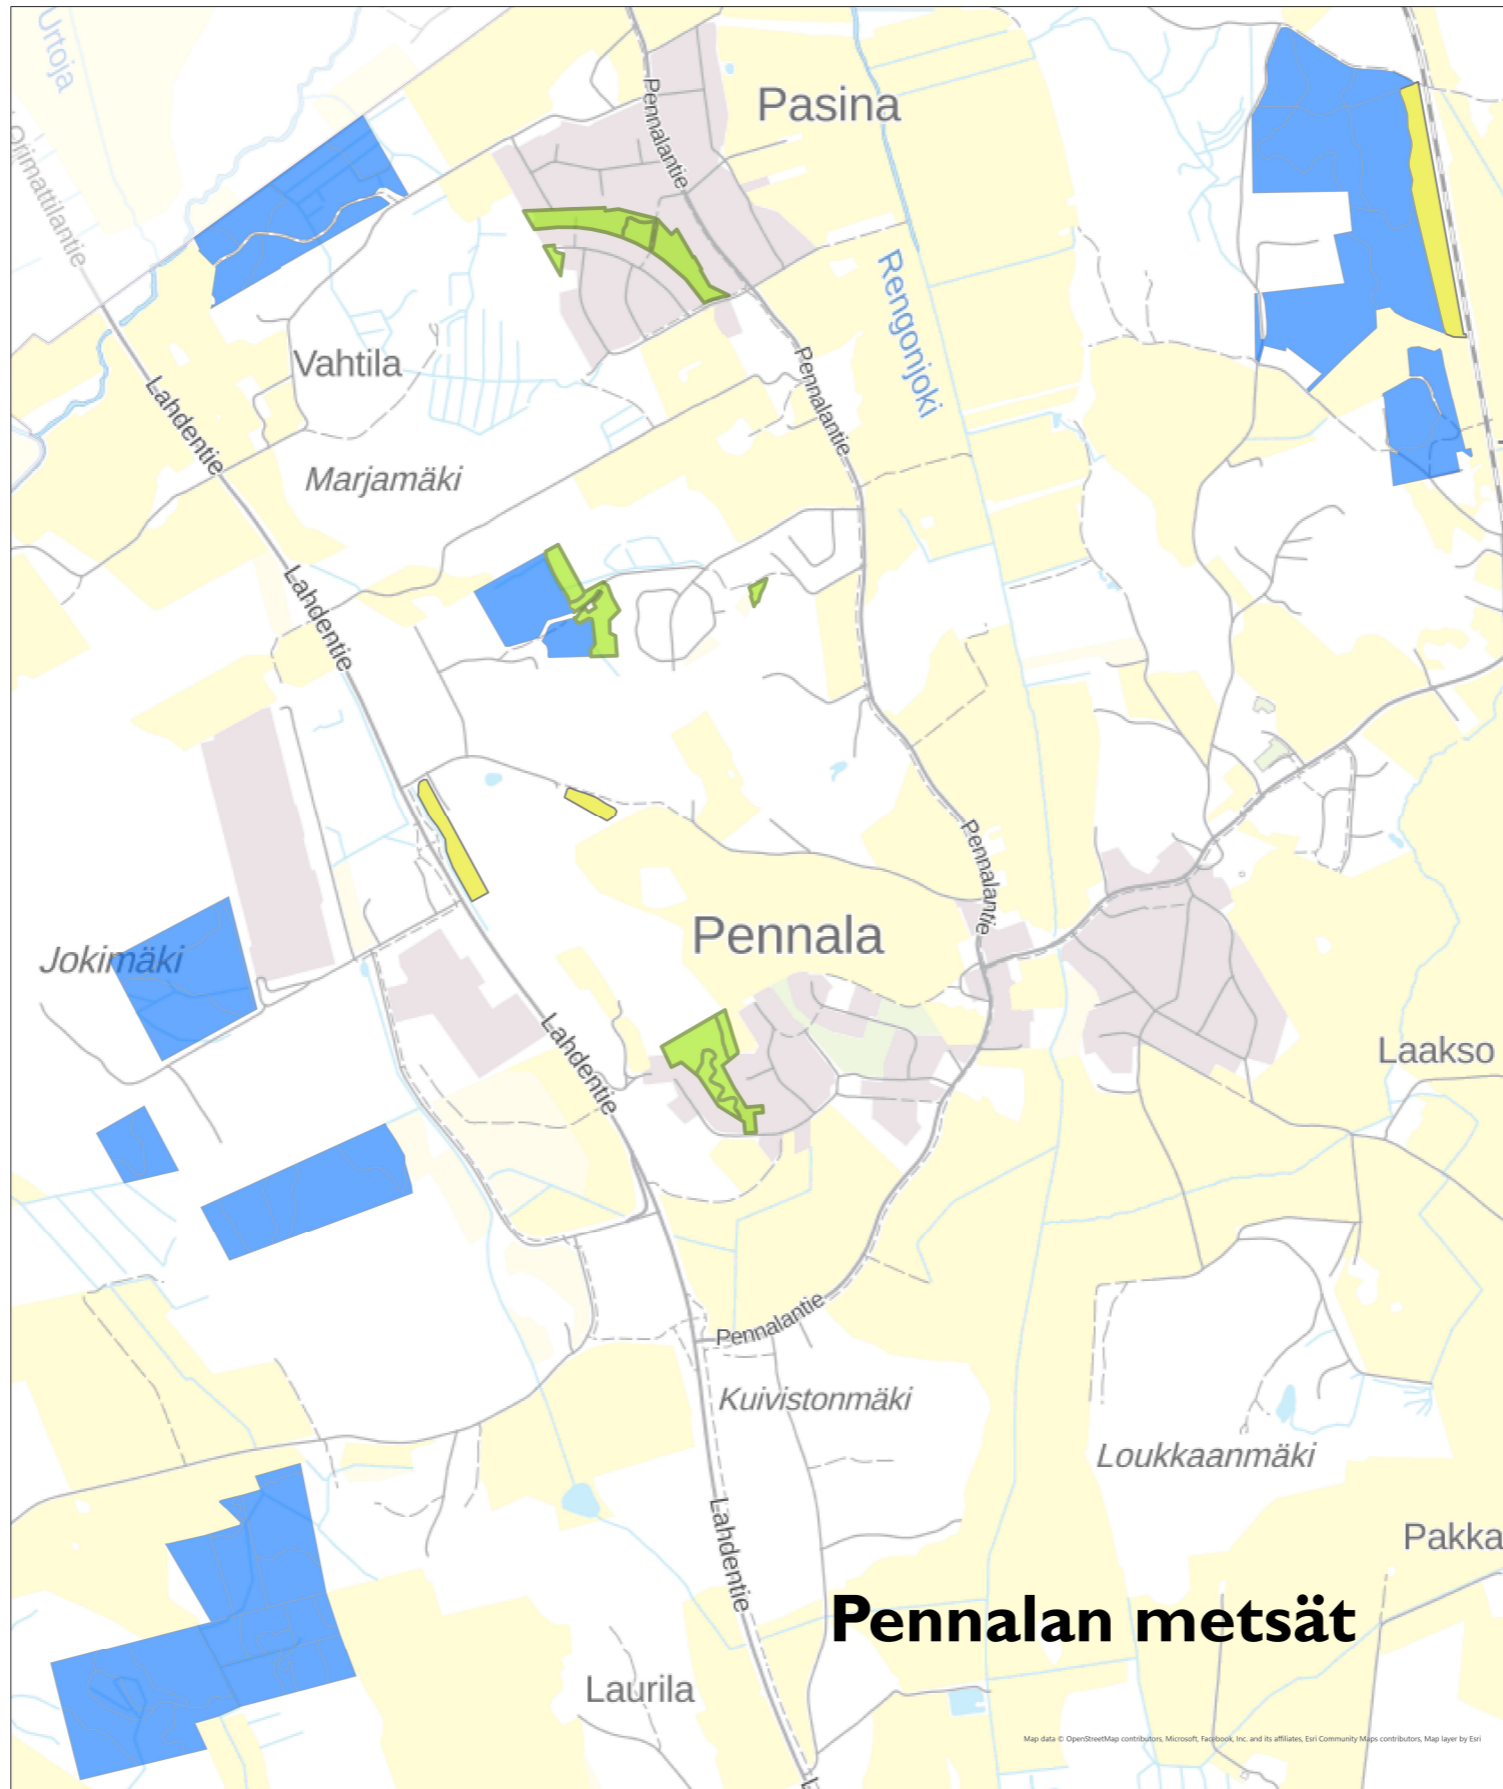

ORIMATTILA

Orimattilan kaupungin metsät - Orimattilan keskustan metsäalueet

Metsäluokka

- M1 - Arvometsä
- M2 - Lähimetsä
- M3 - Ulkoilu- ja virkistysmetsä
- M4 - Suojametsä
- M5 - Talousmetsä

Artjärven metsät

Orimattilan kaupungin metsät - keskustan ulkopuoliset metsäalueet

- Metsäluokka
- M1 - Arvometsä
 - M2 - Lähimetsä
 - M3 - Ulkoilu- ja virkistysmetsä
 - M4 - Suojametsä
 - M5 - Talousmetsä
 - maski_ulko