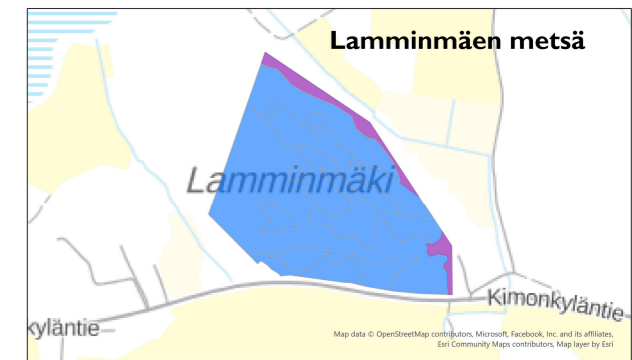

ORIMATTILA

Orimattilan kaupungin metsät - Orimattilan keskustan metsäalueet

Metsäluokka

- M1 - Arvometsä
- M2 - Lähimetsä
- M3 - Ulkoilu- ja virkistysmetsä
- M4 - Suojametsä
- M5 - Talousmetsä

 Suunnitellut hakkuukohteet
vuodelle 2025

Alhon
harvennushakkuut

0 0,5 1 2km

Artjärven metsät

Orimattilan kaupungin metsät - keskustan ulkopuoliset metsäalueet

- Metsäluokka
- M1 - Arvometsä
 - M2 - Lähimetsä
 - M3 - Ulkoilu- ja virkistysmetsä
 - M4 - Suojametsä
 - M5 - Talousmetsä
 - maski_ulko