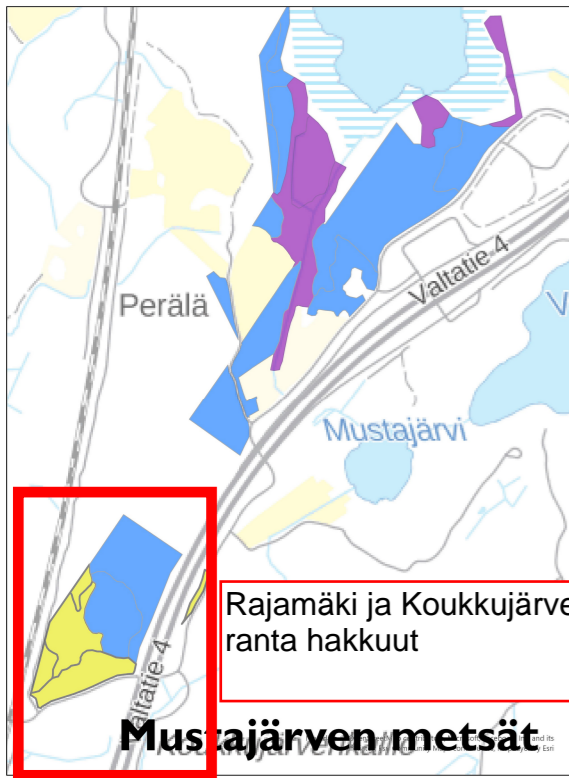

ORIMATTILA

Orimattilan kaupungin metsät - Orimattilan keskustan metsäalueet

Metsäluokka

- M1 - Arvometsä
- M2 - Lähimetsä
- M3 - Ulkoilu- ja virkistysmetsä
- M4 - Suojametsä
- M5 - Talousmetsä

 Suunnitellut hakkuukohteet
vuodelle 2025

Alhon
harvennushakkuut

0 0,5 1 2km

Artjärven metsät

Orimattilan kaupungin metsät - keskustan ulkopuoliset metsäalueet

- Metsäluokka
- M1 - Arvometsä
 - M2 - Lähimetsä
 - M3 - Ulkoilu- ja virkistysmetsä
 - M4 - Suojametsä
 - M5 - Talousmetsä
 - maski_ulko