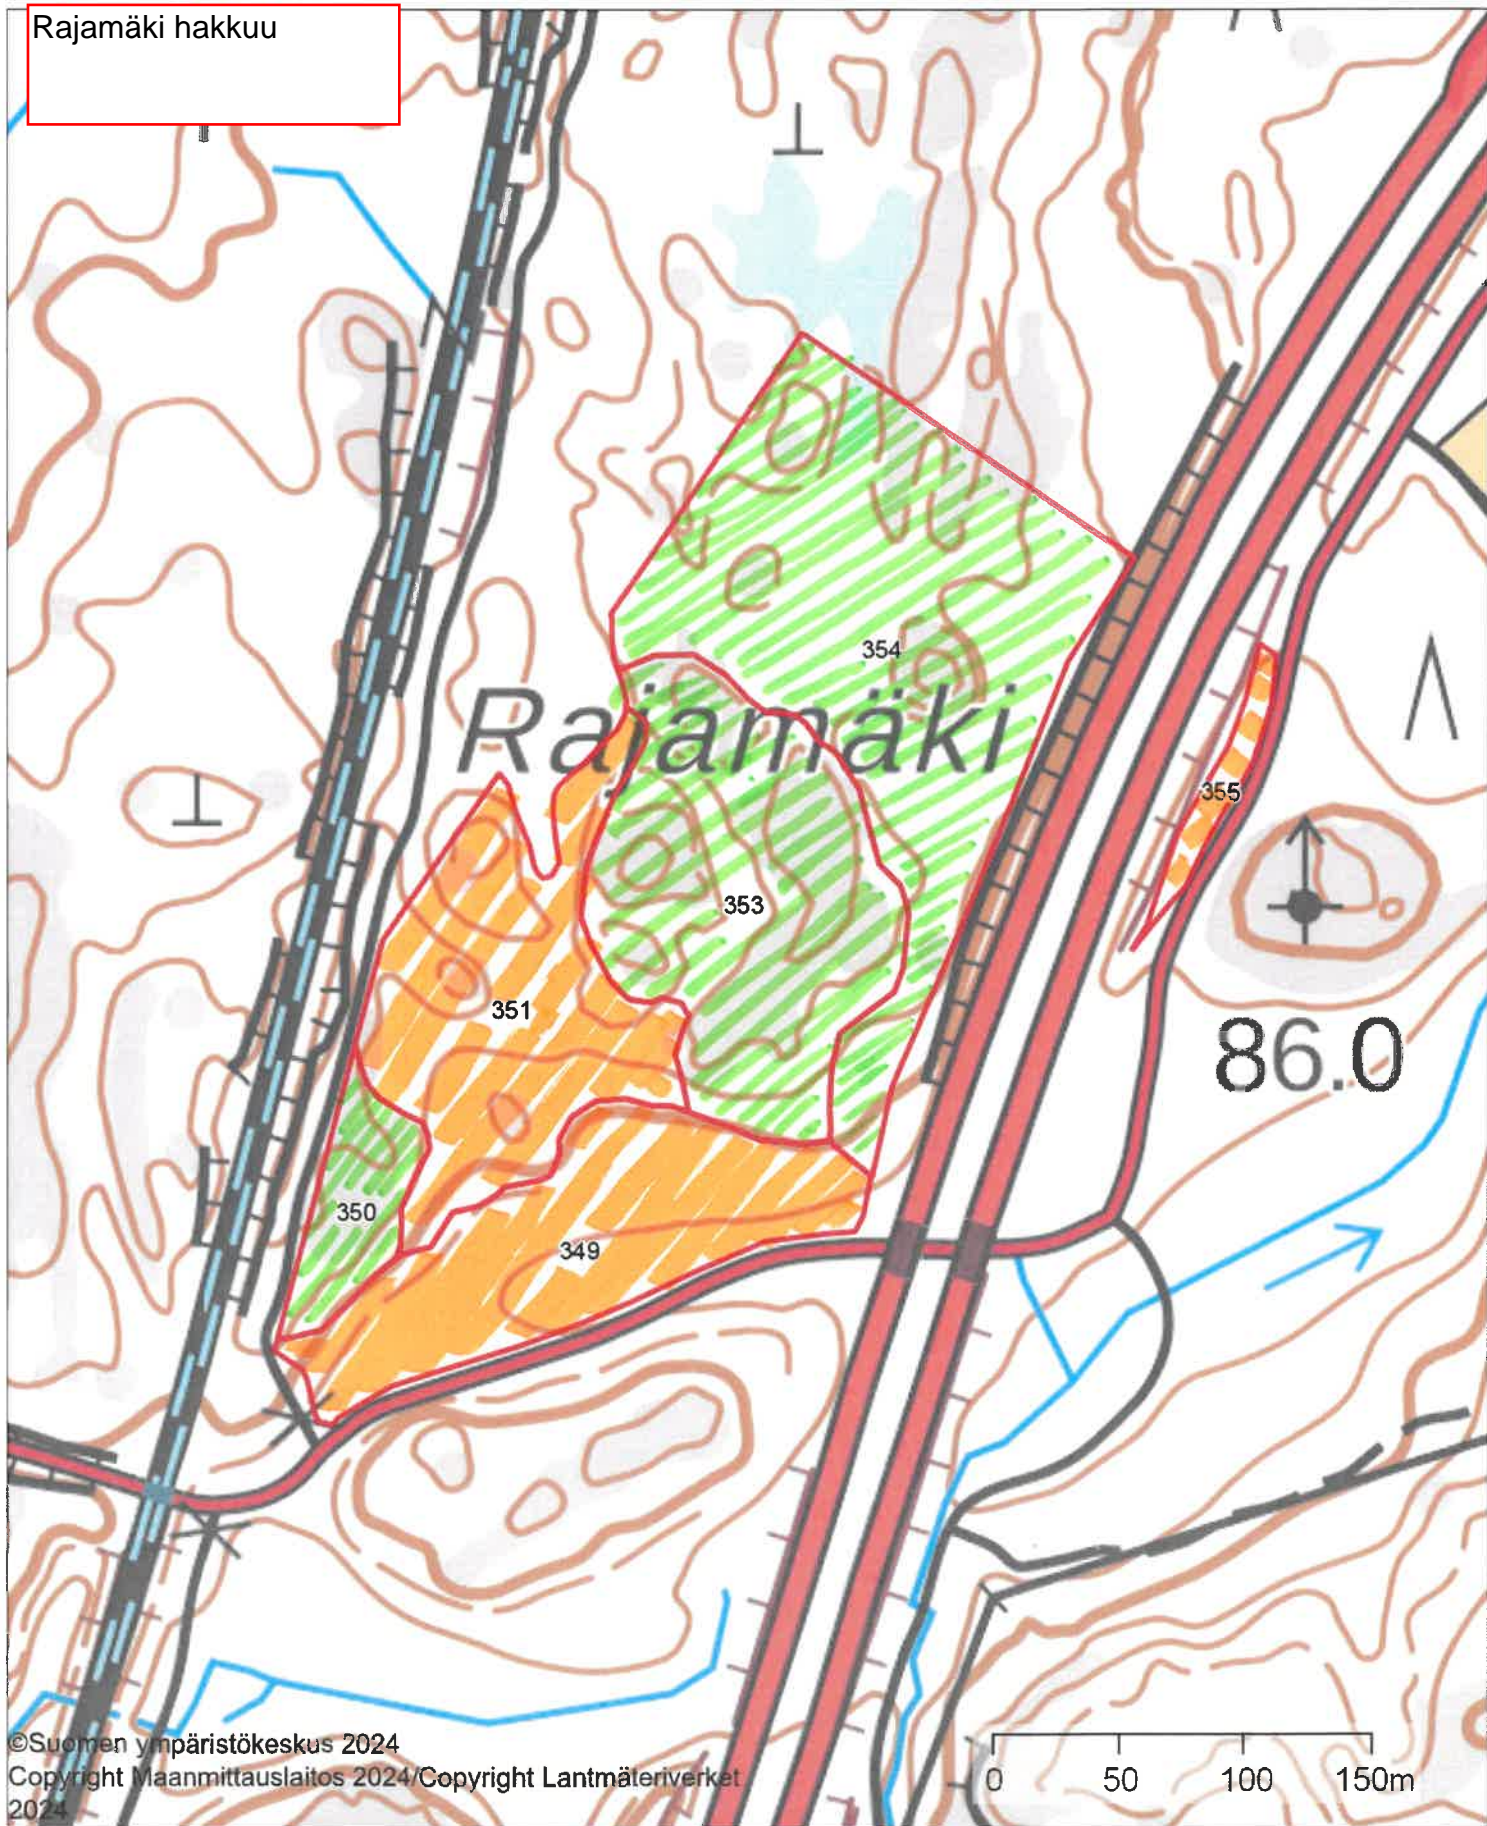

Aukko
Harvennus

1:3000

Metsänhoitoyhdistys
Uusimaa

Kiinteistö: Kalliorinne 560-407-18-37
Omistaja: ORIMATTILAN KAUPUNKI
Puhelinnumero:

Koordinaatisto ETRS-TM35FIN
Keskipiste (419216, 6743662)
Tulostettu 19.9.2024

Rajamäki hakkuu