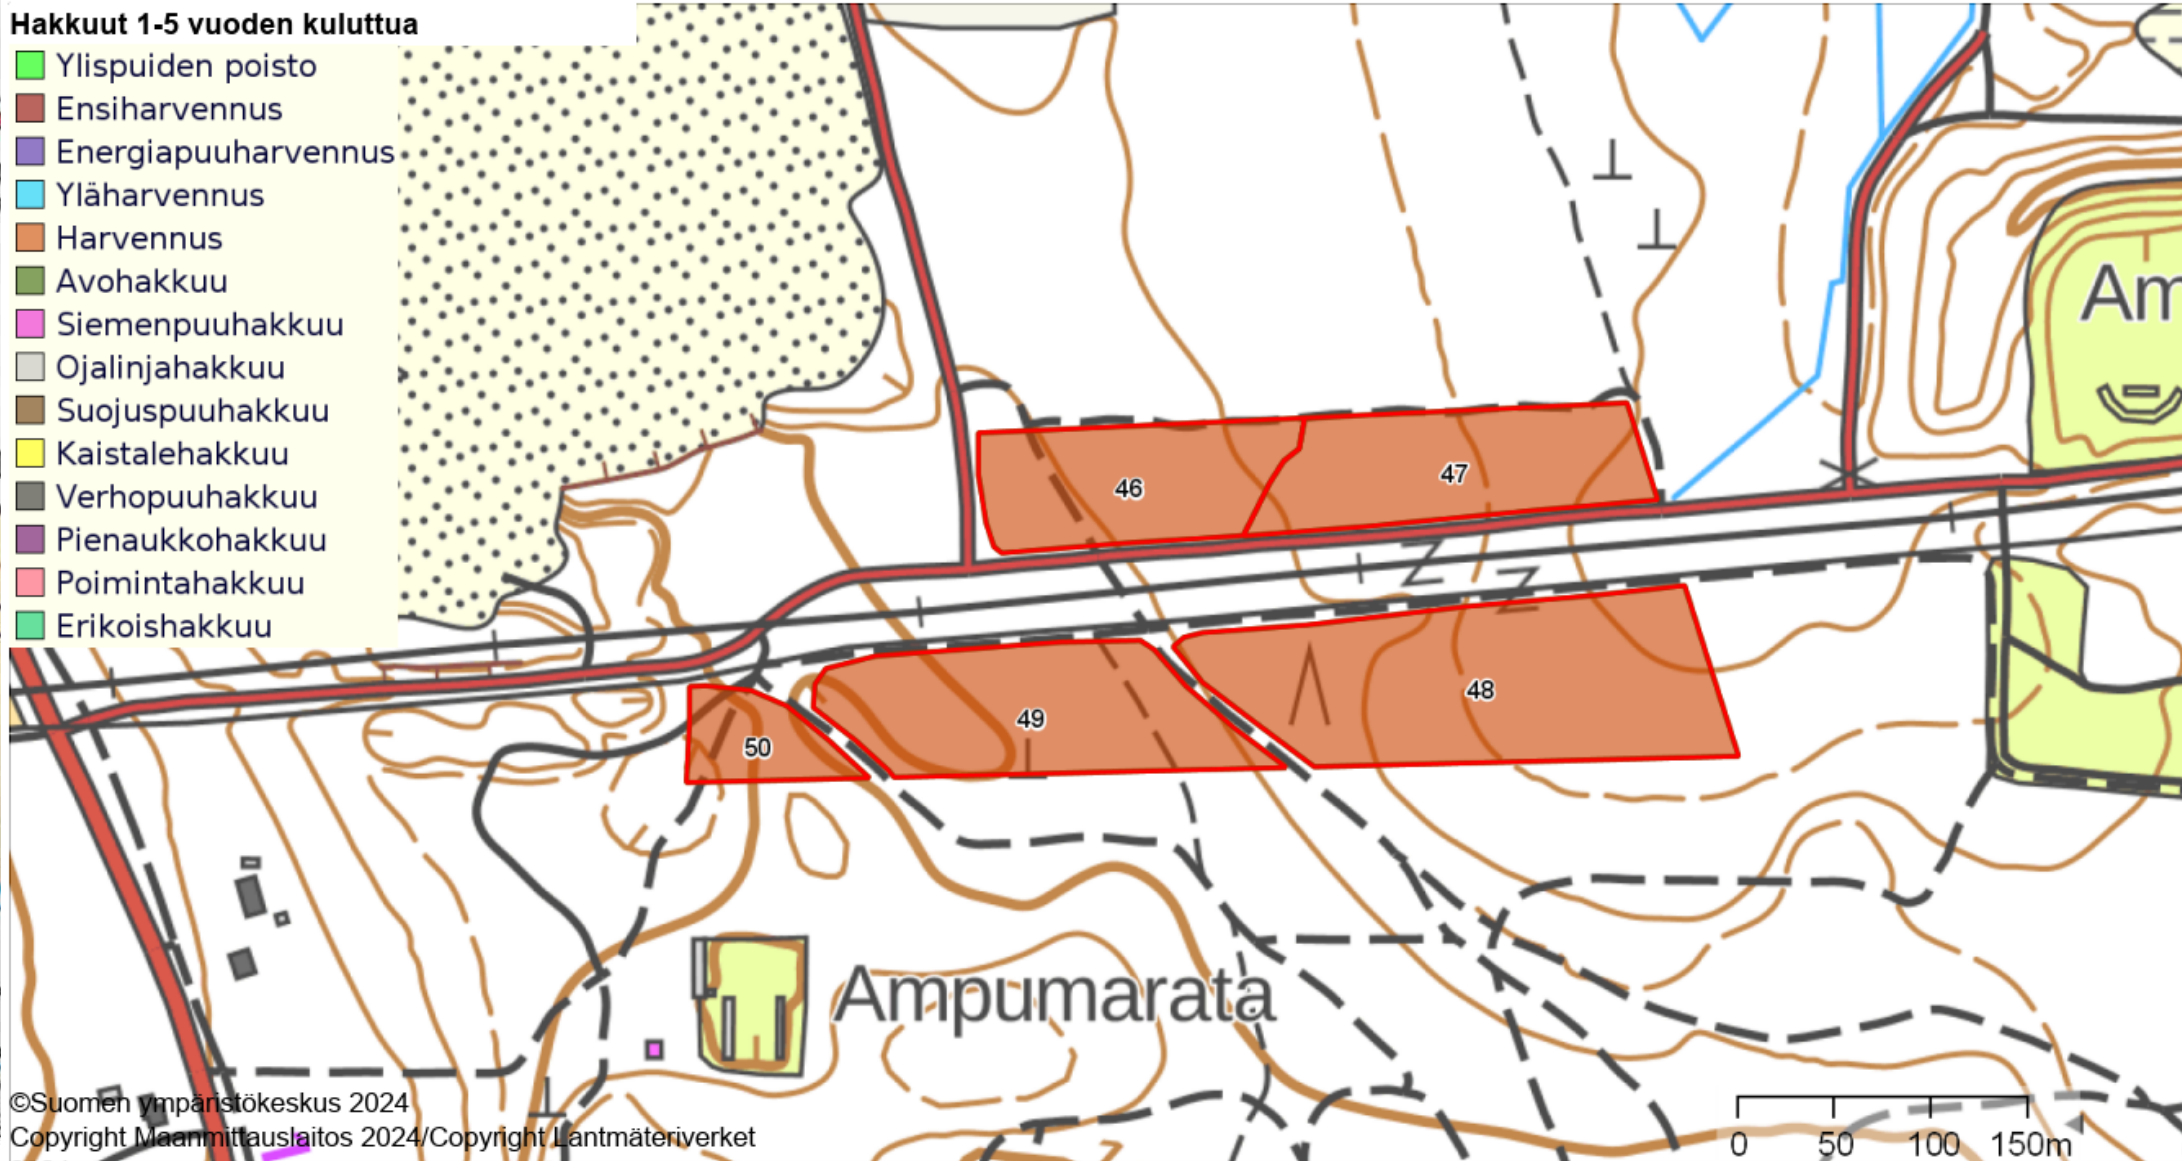

1:4000

Kiinteistö: LUHTA 560-418-38-1, ALHO 560-418-3-210, SIHVOLA 560-418-8-327, HEIKKILÄ 560-418-8-326
Omistaja: ORIMATTILAN KAUPUNKI
Puhelinnumero:

Koordinaatisto

ETRS-TM35FIN

Keskipiste

(432570, 6739371)

Tulostettu

12.12.2024

Hakkuut 1-5 vuoden kuluttua

- Ylispuiden poisto
- Ensiharvennus
- Energiapuuharvennus
- Yläharvennus
- Harvennus
- Avohakkuu
- Siemenpuuhakkuu
- Ojalinjahakkuu
- Suojuspuuhakkuu
- Kaistalehakkuu
- Verhopuuhakkuu
- Pienaukkohakkuu
- Poimintahakkuu
- Erikoishakkuu