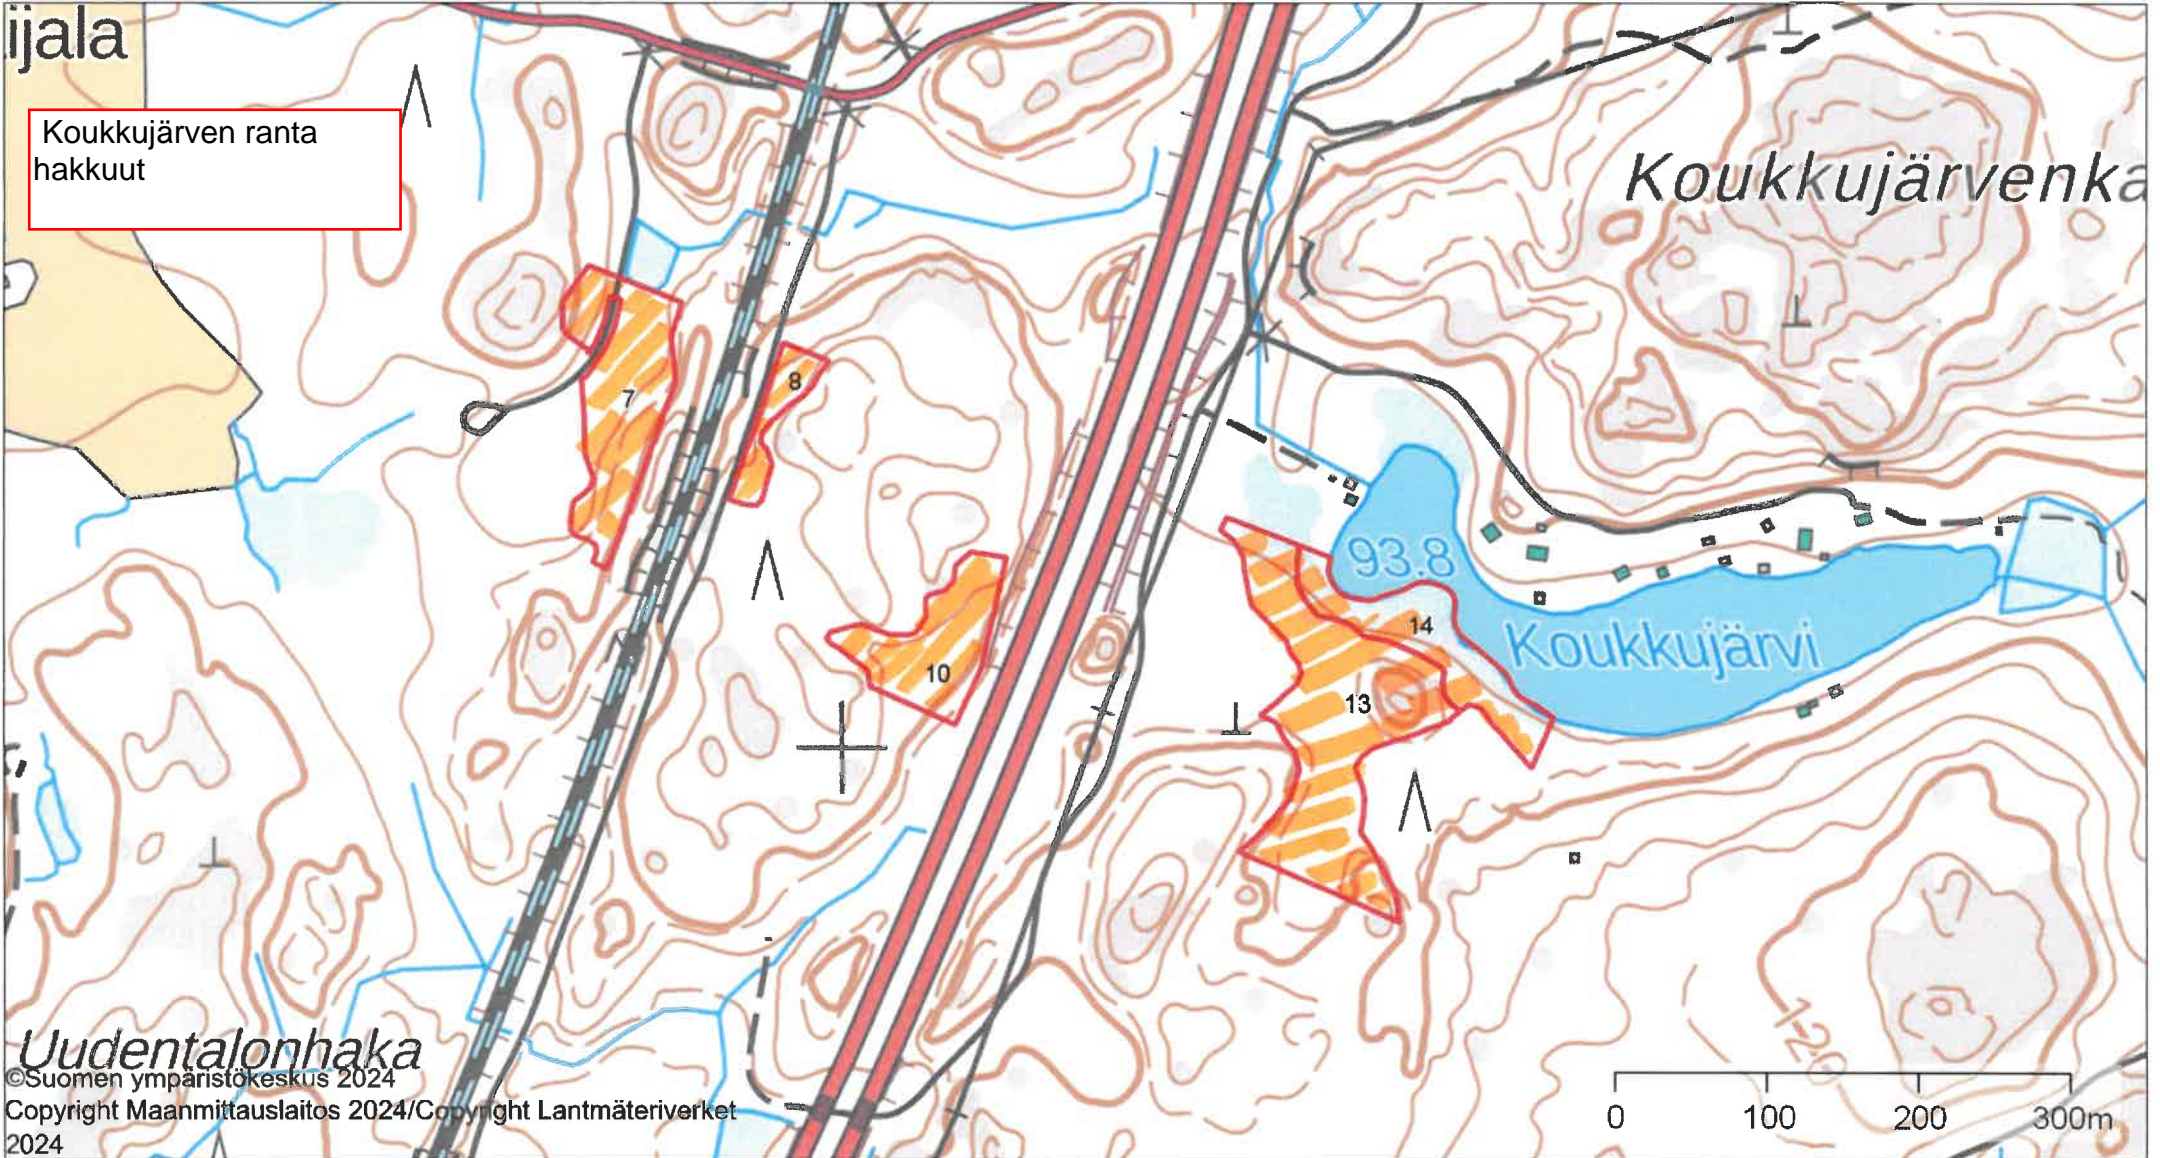

Rajamäki hakkuu

Aukko 

Järven rantaan 10 m suoja-kaista

1:5000

 Metsänhoitoyhdistys
Uusimaa

Kiinteistö: KOUKUNRANTA 560-407-18-11
Omistaja: ORIMATTILAN KAUPUNKI
Puhelinnumero:

Koordinaatisto ETRS-TM35FIN
Keskipiste (419153, 6743109)
Tulostettu 19.9.2024