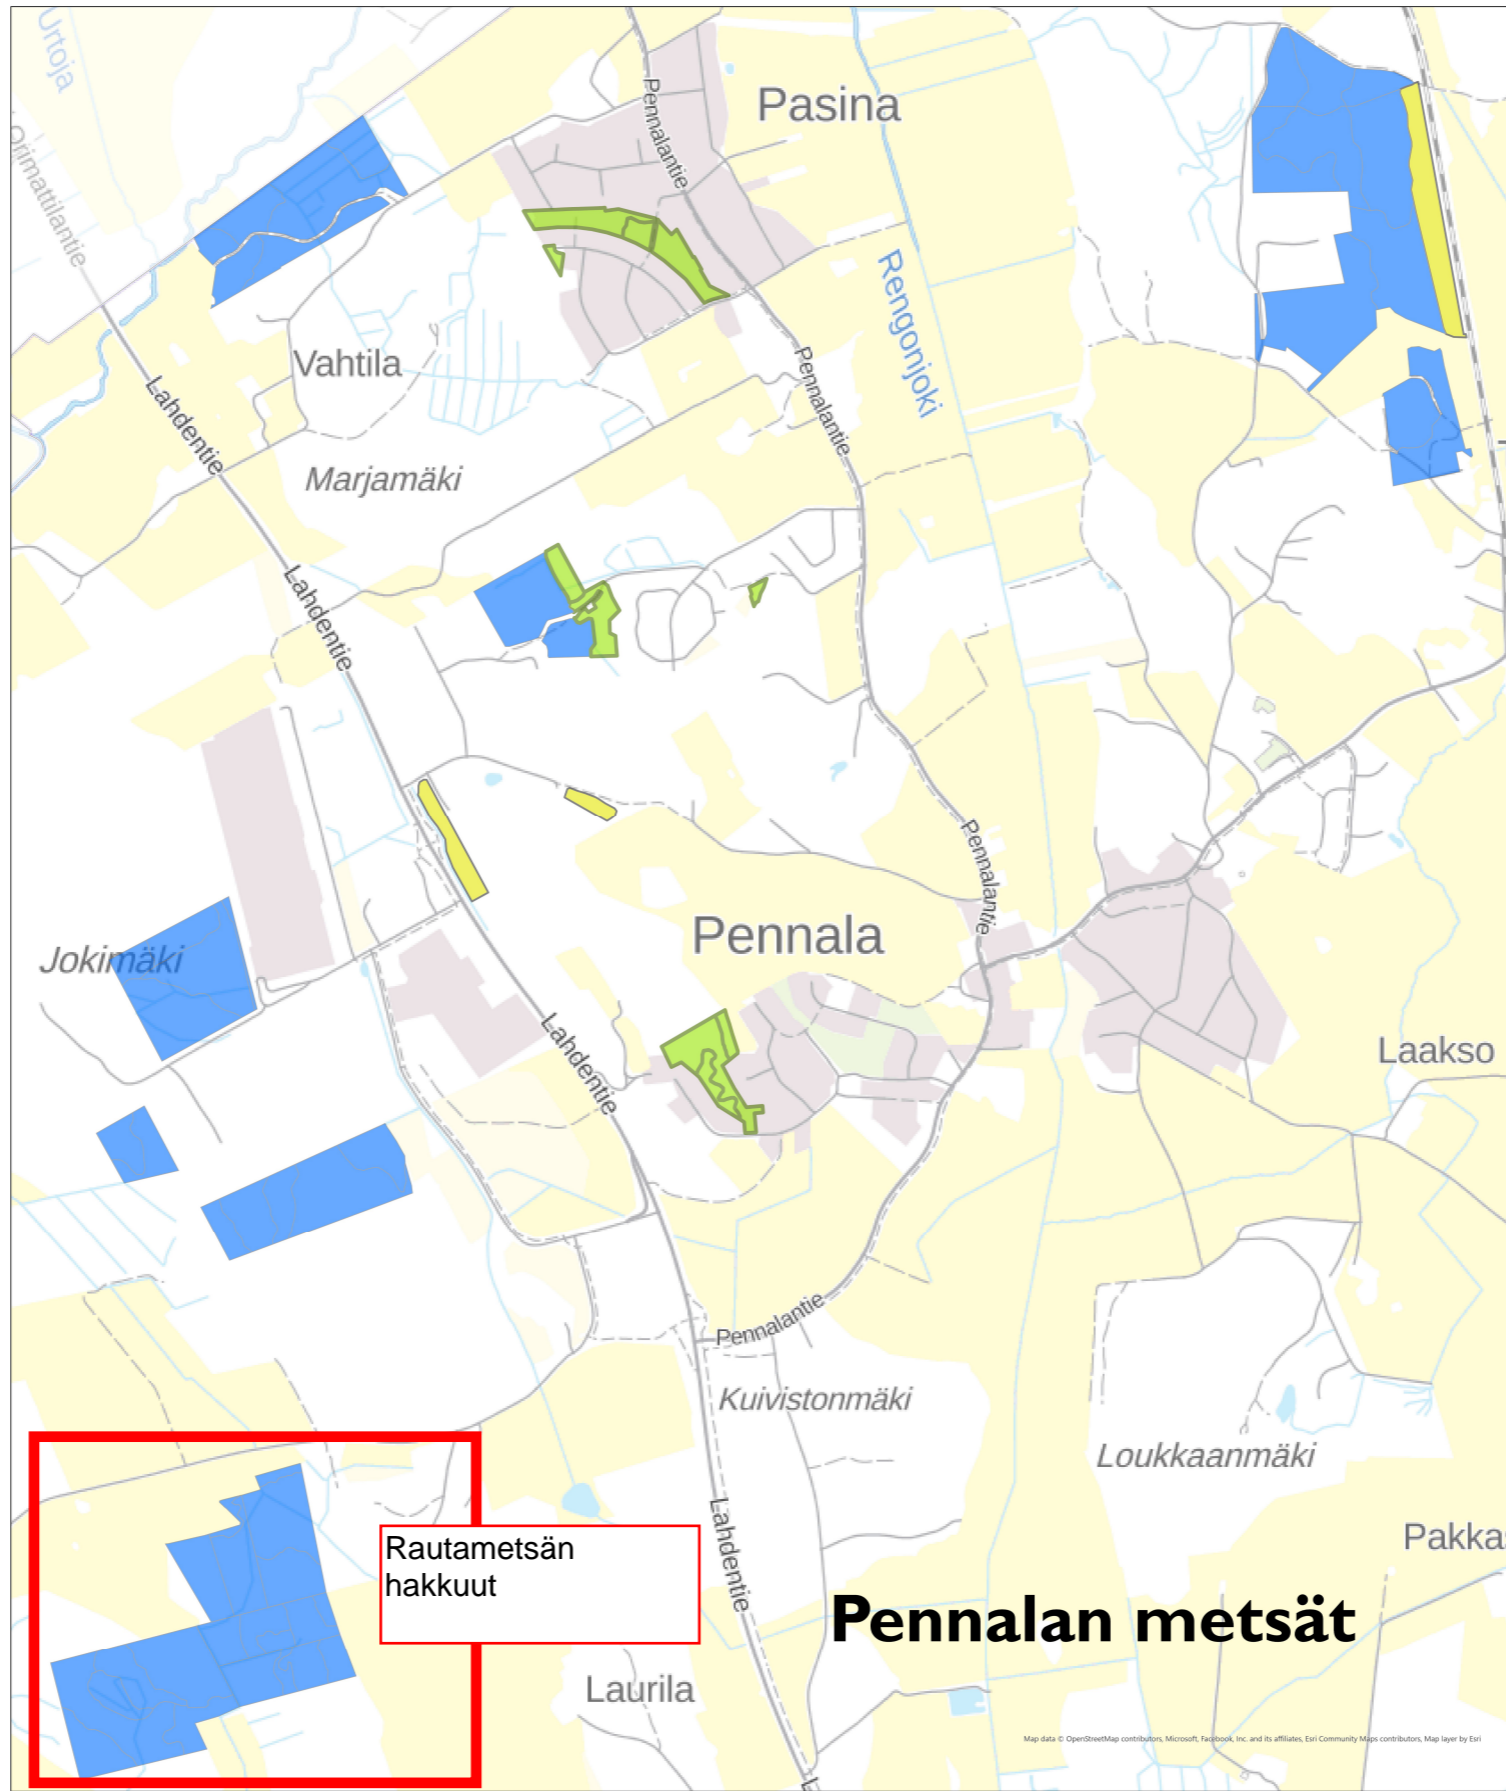

Artjärven metsät