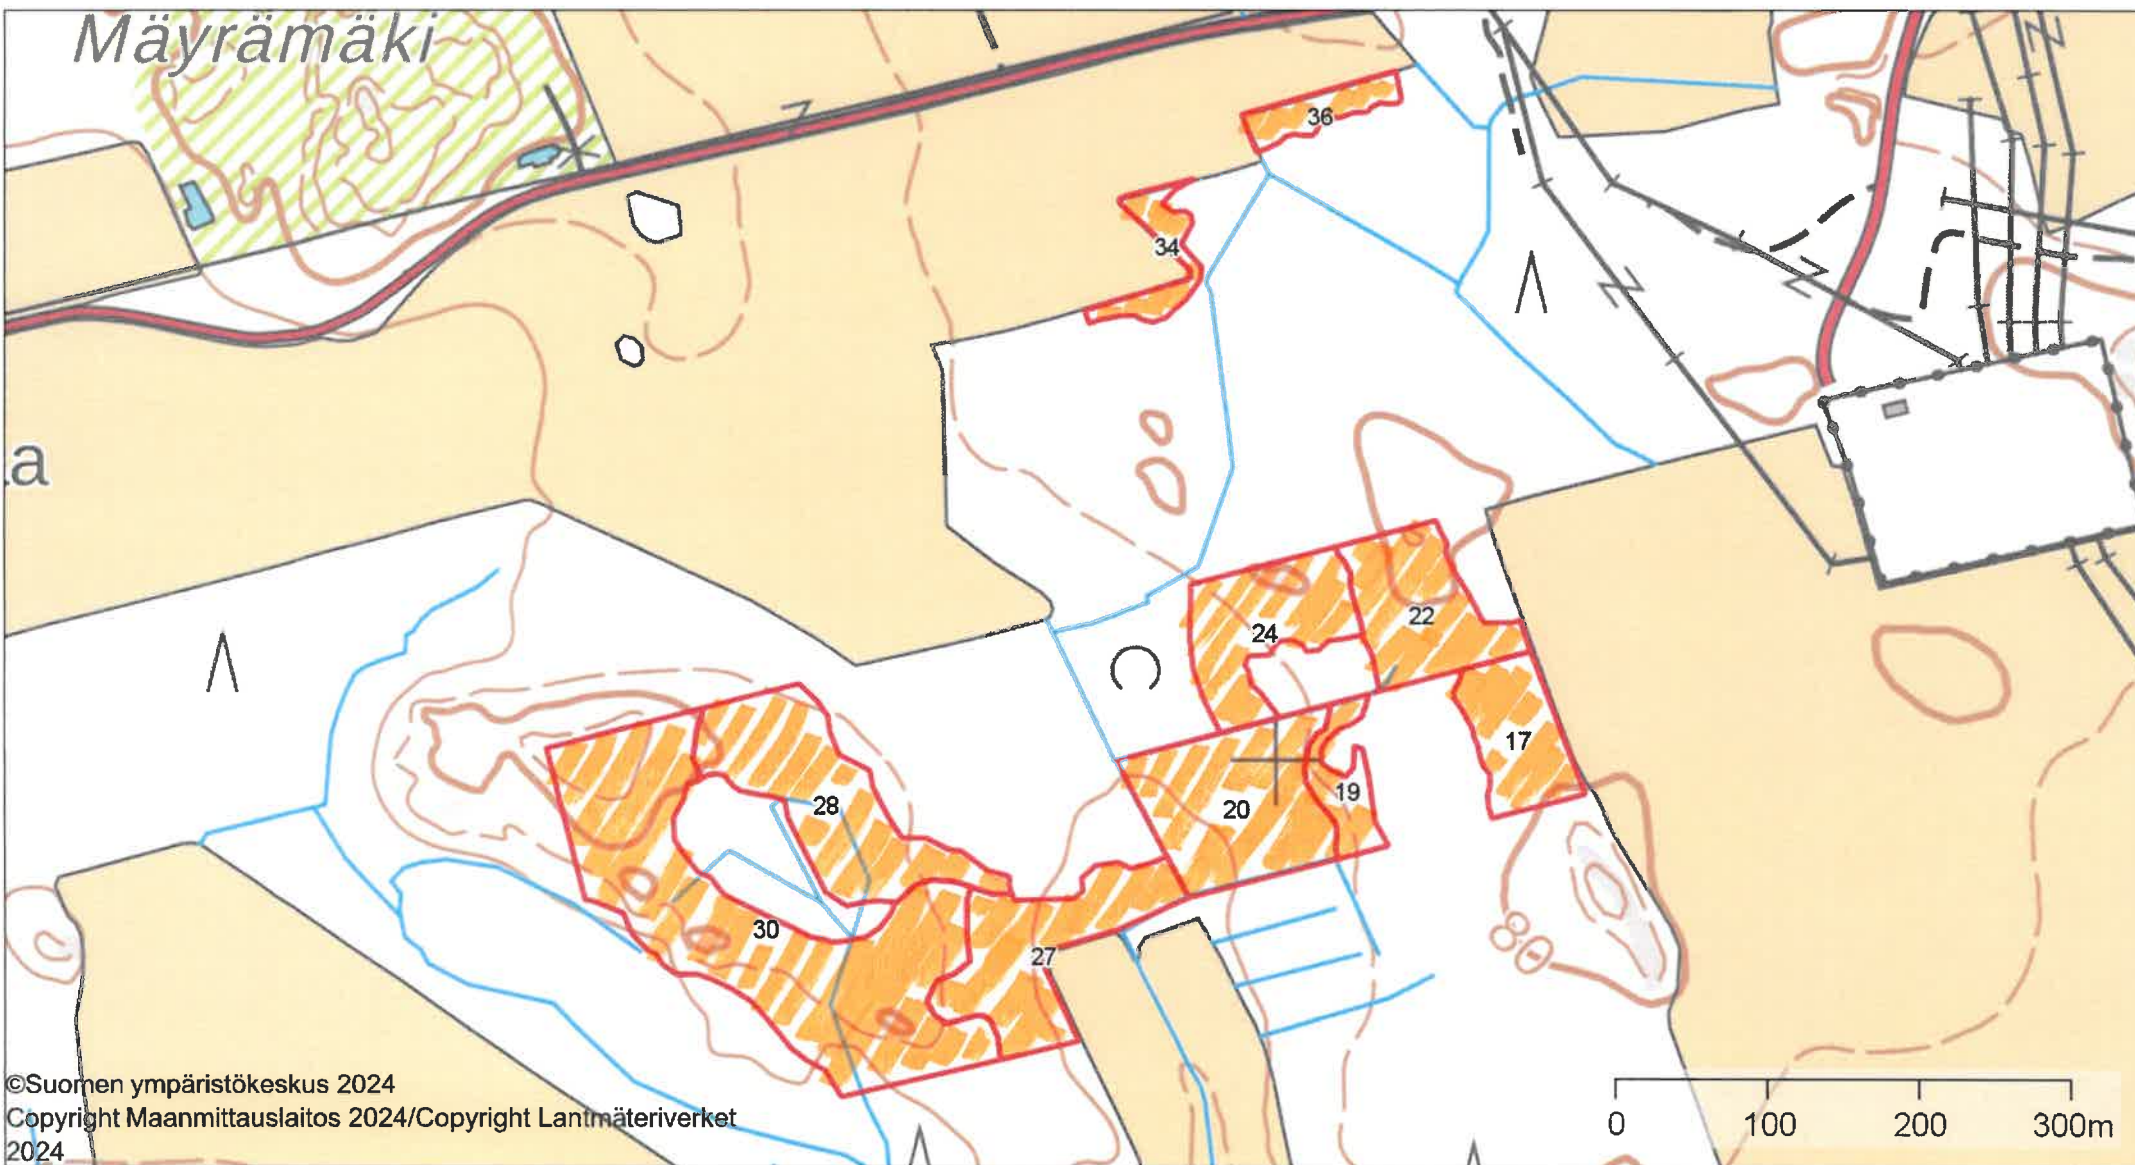

Kiinteistö: RAUTAMETSÄ 560-420-7-9, OSA HÄRMÄNMAA 560-411-6-47,
RÄIHÄNMAA 560-411-6-48
Omistaja: ORIMATTILAN KAUPUNKI
Puhelinnumero:

Koordinaatisto ETRS-TM35FIN
Keskipiste (427867, 6750113)
Tulostettu 19.9.2024