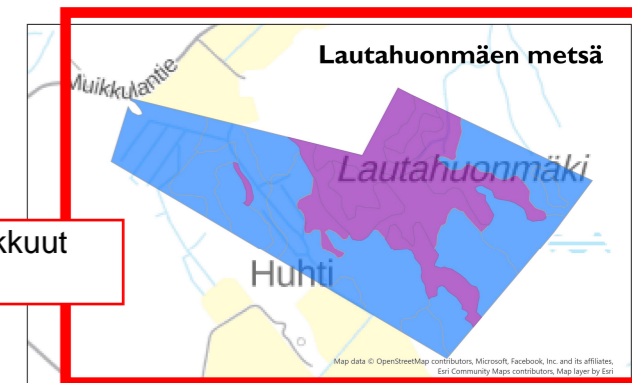

ORIMATTILA

Orimattilan kaupungin metsät - Orimattilan keskustan metsäalueet

Metsäluokka

- M1 - Arvometsä
- M2 - Lähimetsä
- M3 - Ulkoilu- ja virkistysmetsä
- M4 - Suojametsä
- M5 - Talousmetsä

 Suunnitellut hakkuukohteet
vuodelle 2025

Alhon
harvennushakkuut

0 0,5 1 2km

Artjärven metsät

Orimattilan kaupungin metsät - keskustan ulkopuoliset metsäalueet

- Metsäluokka
- M1 - Arvometsä
 - M2 - Lähimetsä
 - M3 - Ulkoilu- ja virkistysmetsä
 - M4 - Suojametsä
 - M5 - Talousmetsä
 - maski_ulko