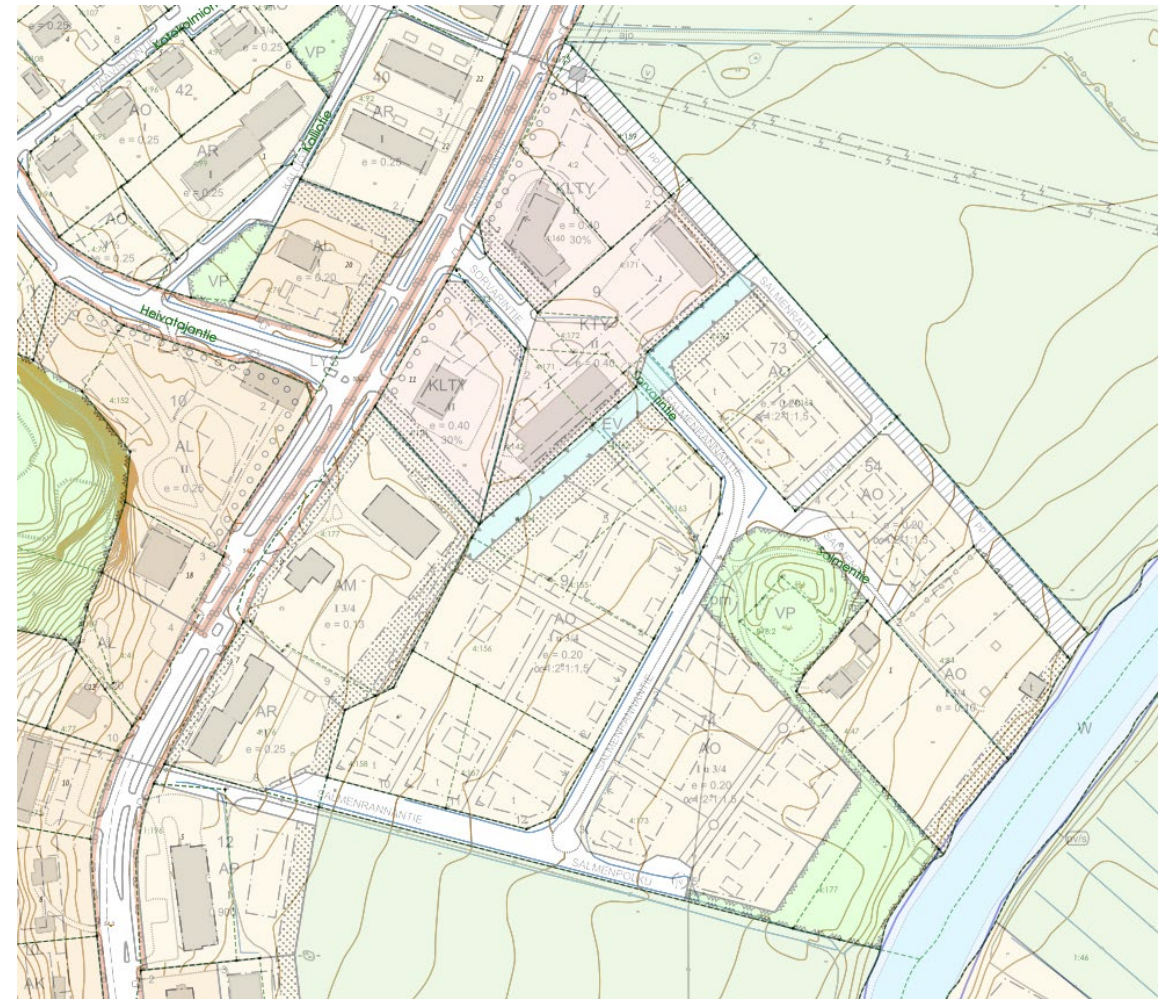

Artjärvi, Sorvarintie

Ote vanhasta asemakaavasta Art9 vuodelta 1988

Ote ajantasaisesta asemakaavasta maaliskuussa 2025

Artjärvi, Sorvarintie

Ilmakuva vuodelta 2001

Ilmakuva vuodelta 2022