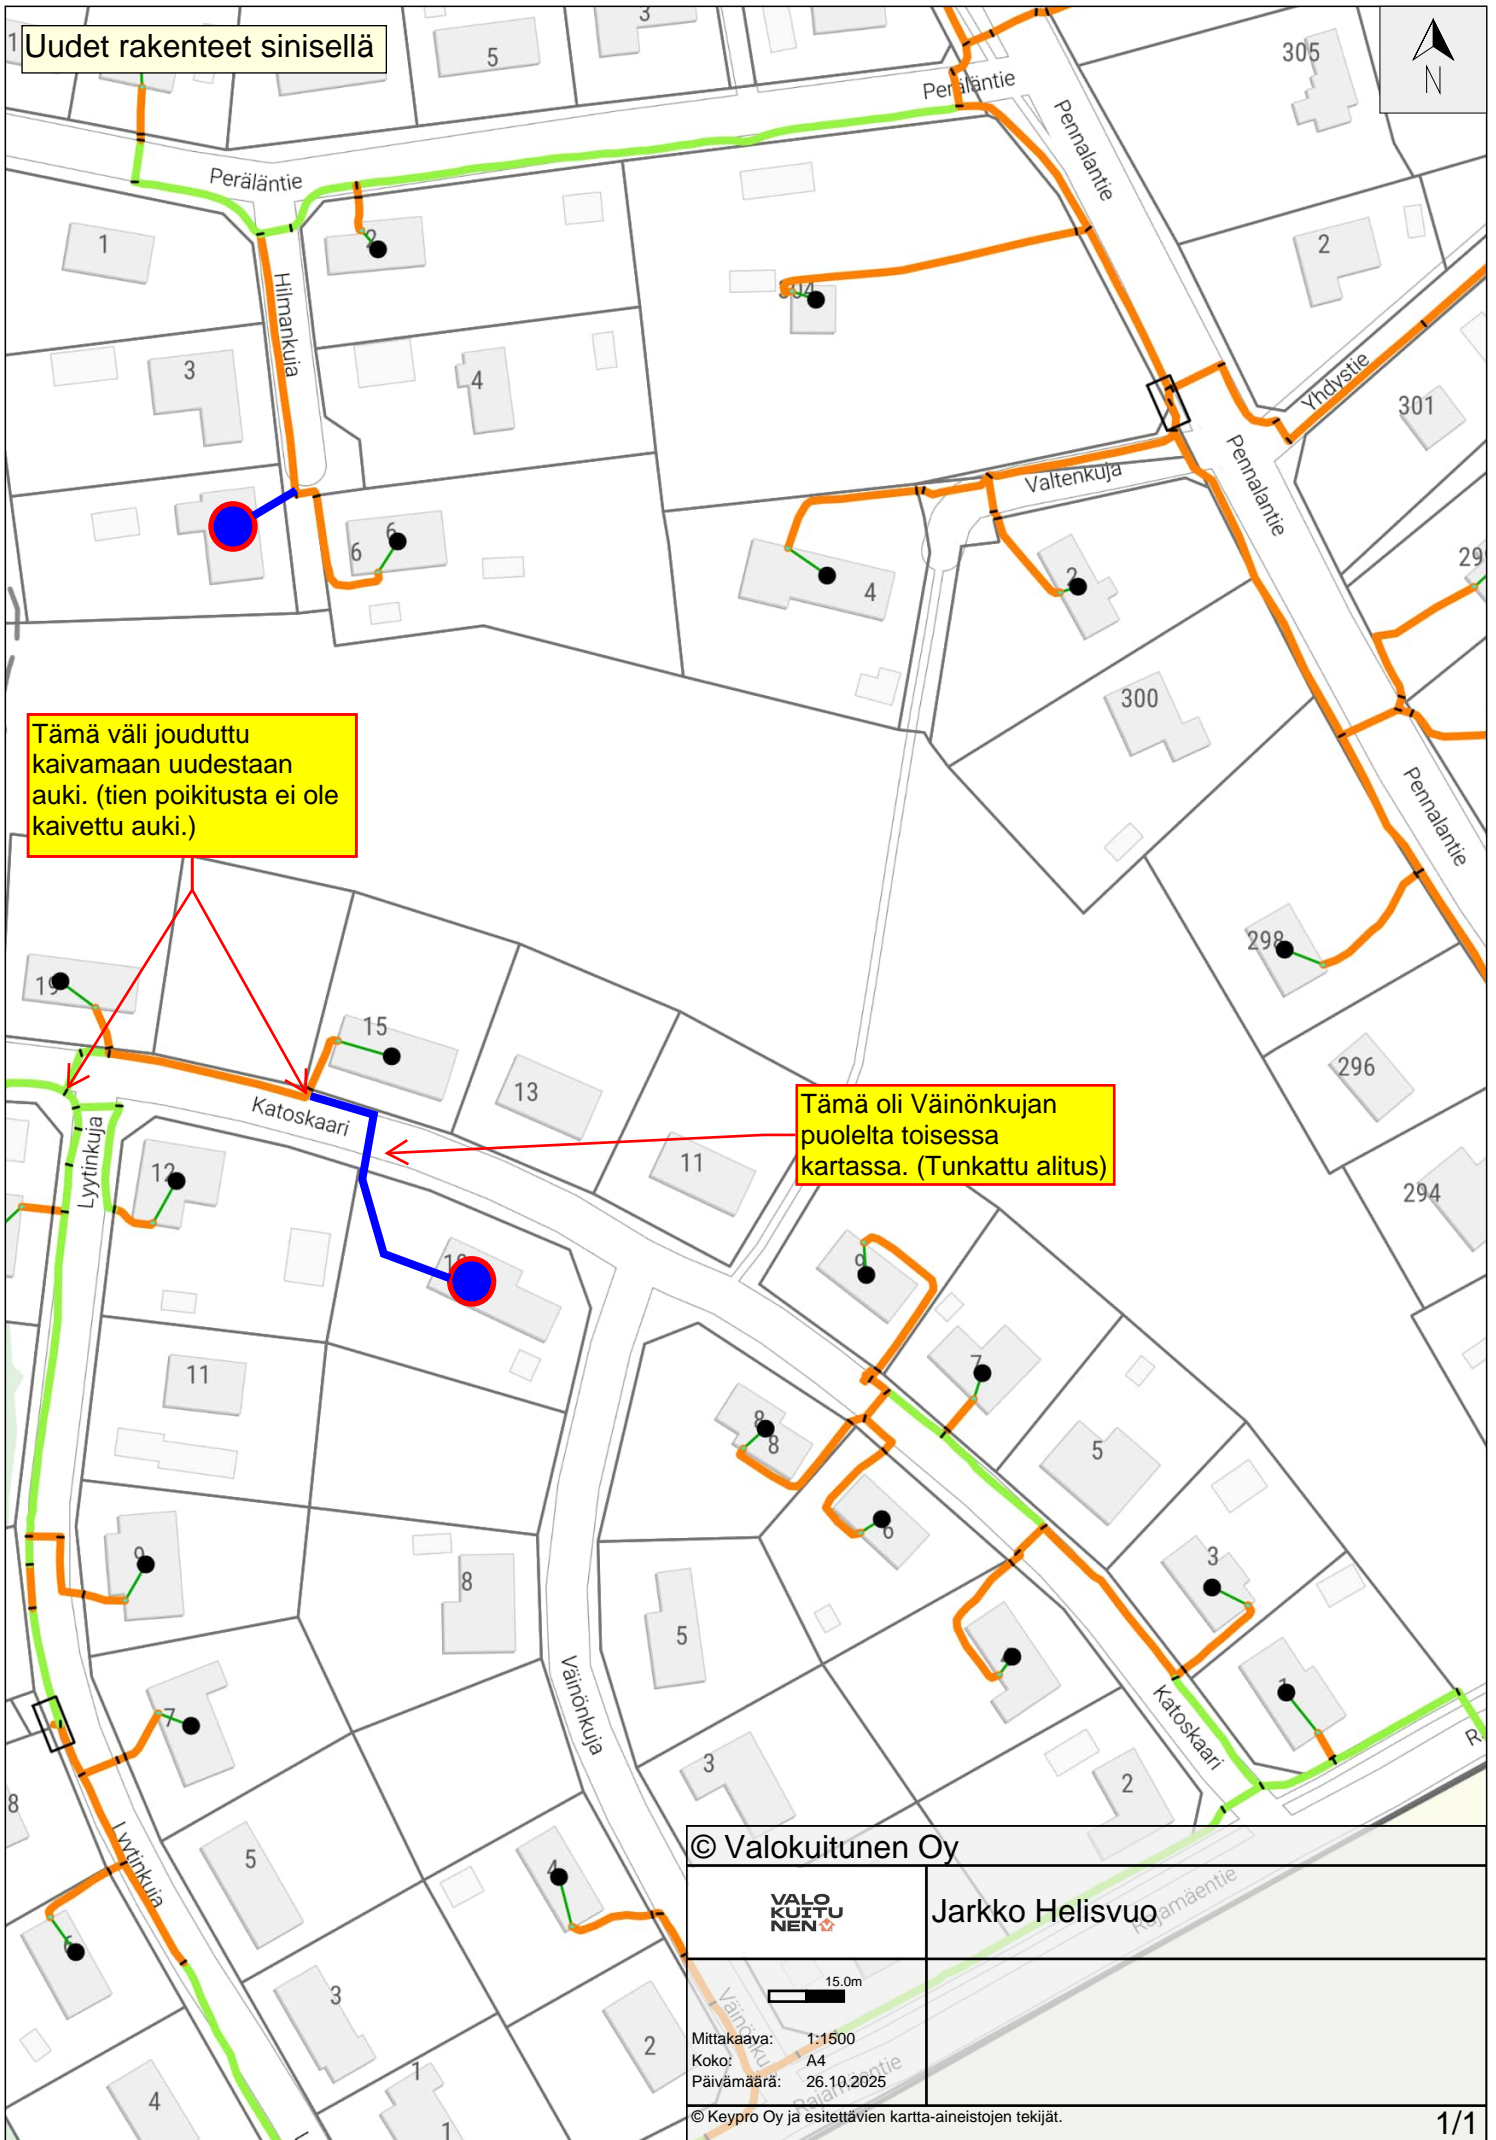

© Valokuitunen Oy

Jarkko Helisvuo

Mittakaava: 1:1500
Koko: A4
Päivämäärä: 26.10.2025

© Keypro Oy ja esitettävien kartta-aineistojen tekijät.

Uudet rakenteet sinisellä

Tämä väli jouduttu kaivamaan uudestaan auki. (tien poikittusta ei ole kaivettu auki.)

Tämä oli Väinönkujan puolelta toisessa kartassa. (Tunkattu alitus)

© Valokuitunen Oy

VALOKUITU
NEN

Jarkko Helisvuo

15.0m

Mittakaava: 1:1500
Koko: A4
Päivämäärä: 26.10.2025

© Keypro Oy ja esitettävien kartta-aineistojen tekijät.