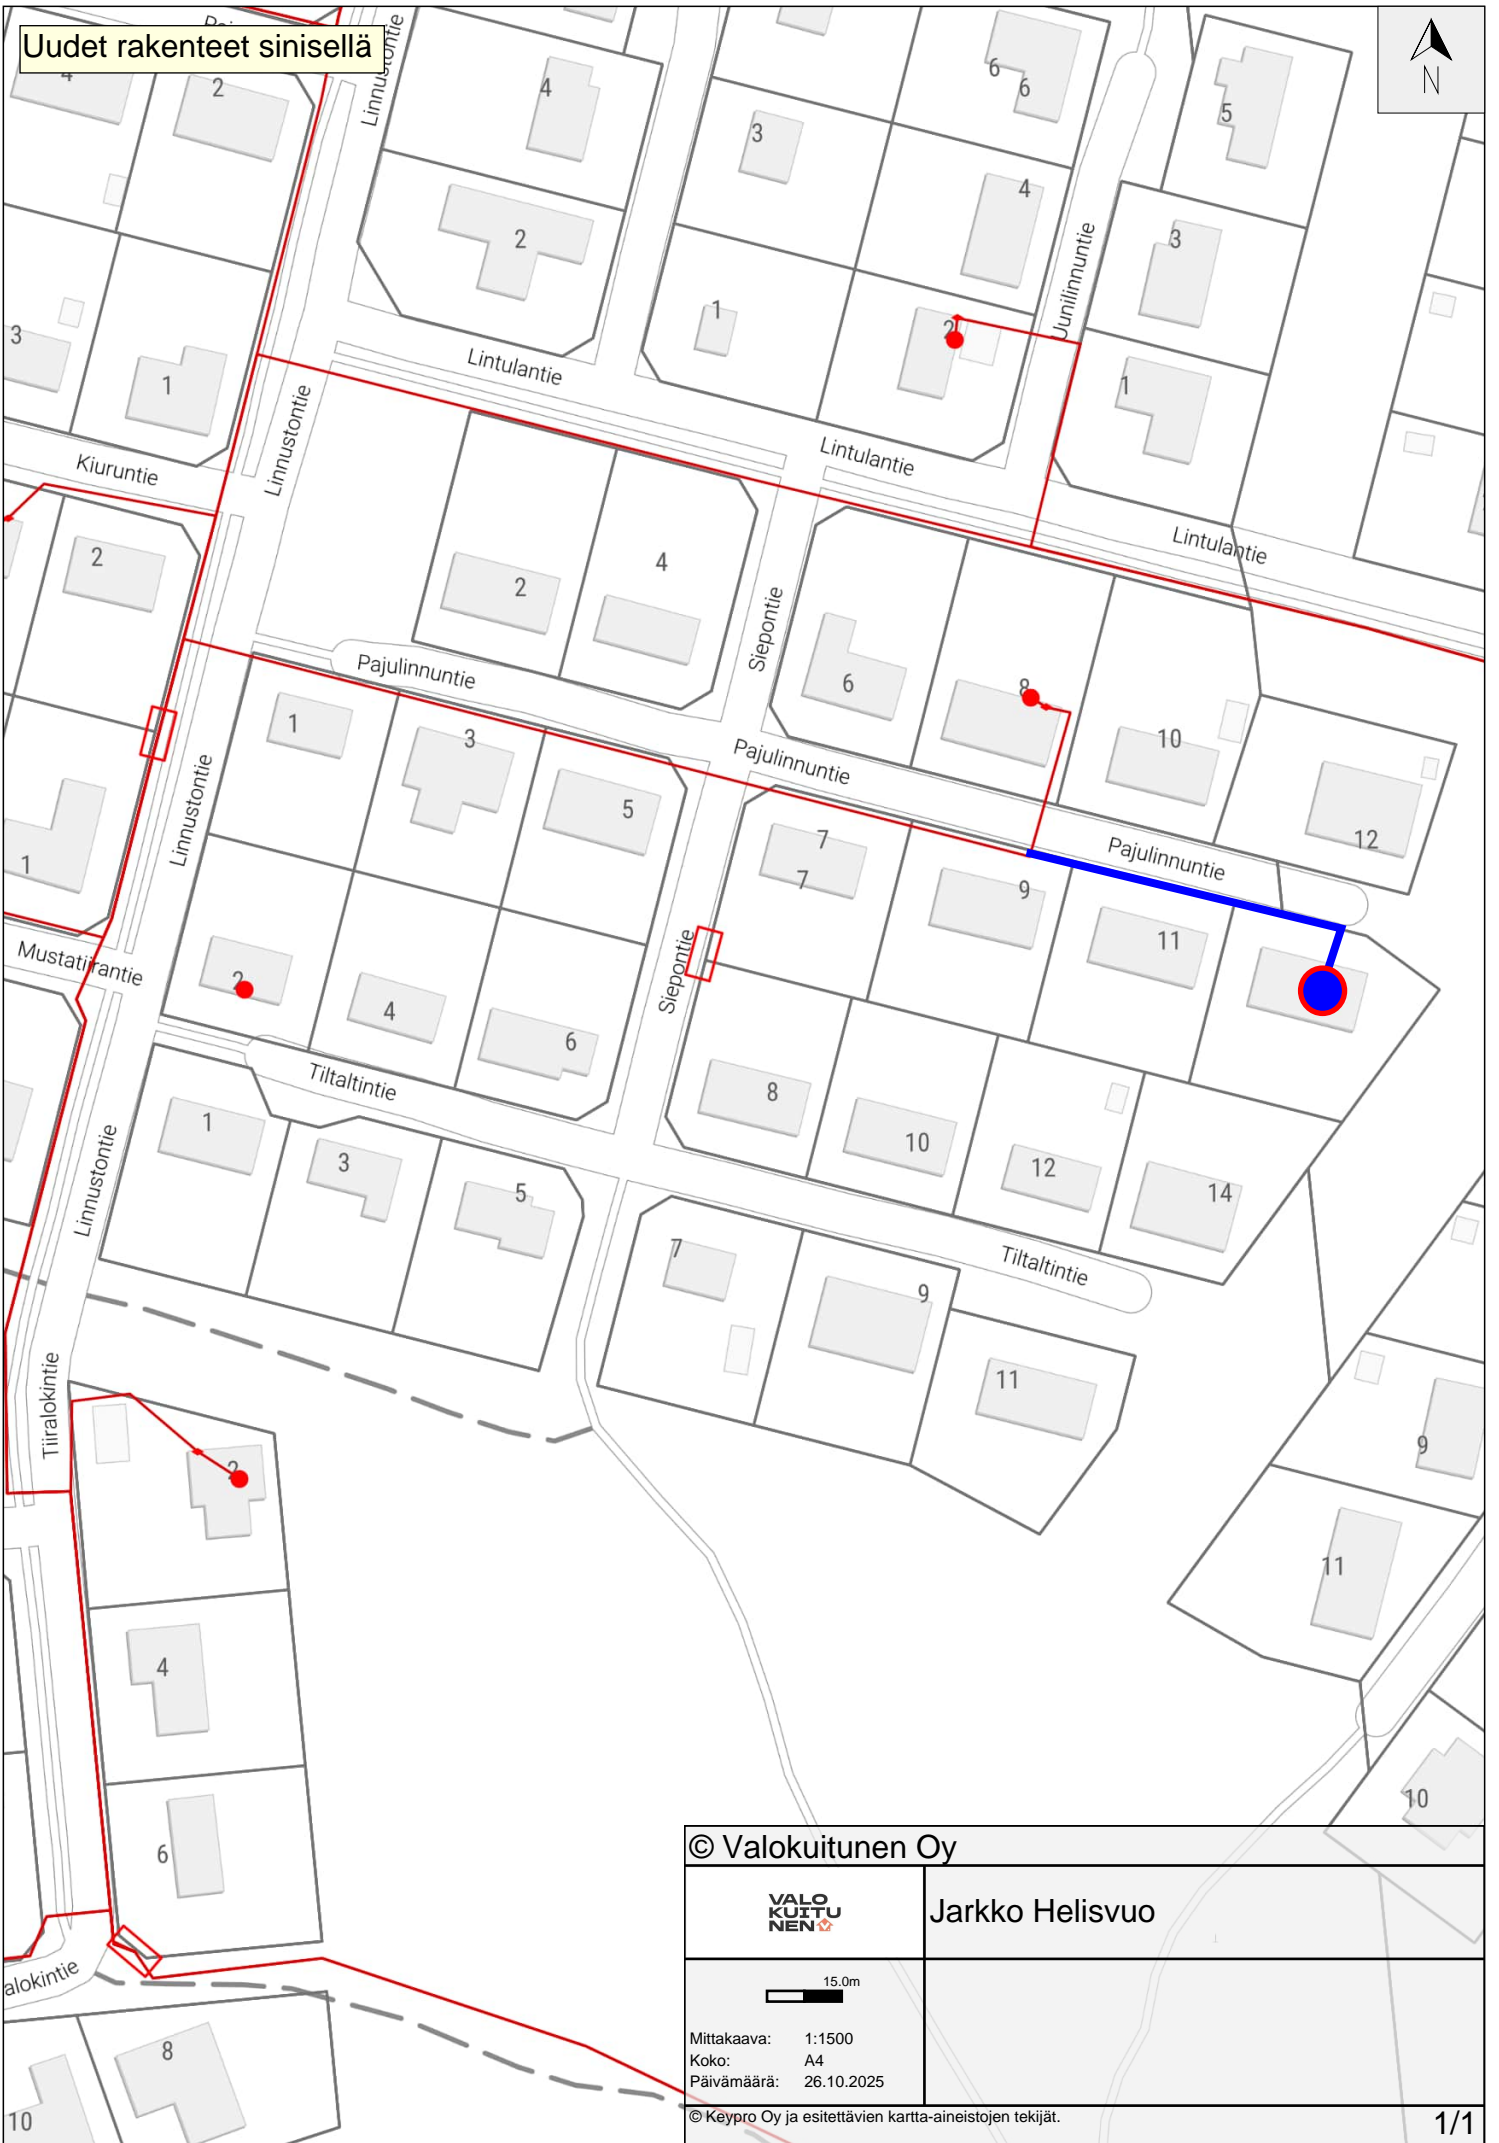

Uudet rakenteet sinisellä

Ei tehty ollenkaan.

© Valokuitunen Oy

Jarkko Helisvuo

Mittakaava: 1:1500
Koko: A3
Päivämäärä: 26.10.2025

© Keypro Oy ja esitettävien kartta-aineistojen tekijät.

Uudet rakenteet sinisellä

© Valokuitunen Oy

Jarkko Helisvuo

Mittakaava: 1:1500
Koko: A4
Päivämäärä: 26.10.2025

© Keypro Oy ja esitettävien kartta-aineistojen tekijät.

Uudet rakenteet sinisellä

Tämä väli jouduttu kaivamaan uudestaan auki. (tien poikittusta ei ole kaivettu auki.)

Tämä oli Väinönkujan puolelta toisessa kartassa. (Tunkattu alitus)

© Valokuitunen Oy

VALOKUITU
NEN

Jarkko Helisvuo

15.0m

Mittakaava: 1:1500
Koko: A4
Päivämäärä: 26.10.2025

© Keypro Oy ja esitettävien kartta-aineistojen tekijät.